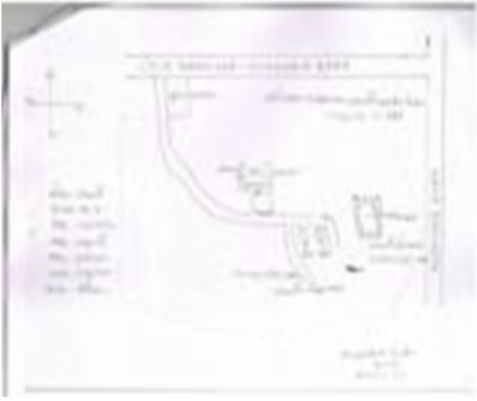

নির্বাচক নিবন্ধন আধিকারিকের স্বাক্ষর

Nazri Naksha

Google Map View

Polling Station Building Front View

Polling Station Front View

Cad View

Key MAP View

বিধানসভা নির্বাচনক্ষেত্রের নং, নাম : 259-খণ্ডঘোষ  
ভাগ নং, নাম : 1-(ক)পাড়া-কেলেটি পূর্বপাড়া