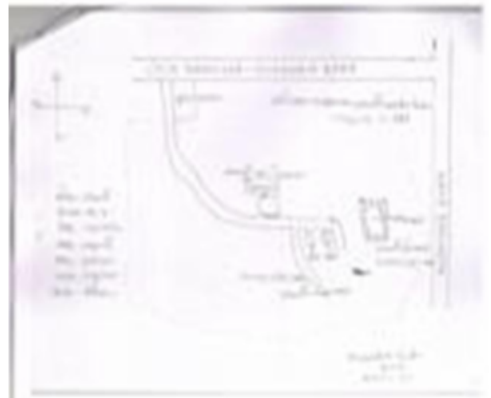

নির্বাচক নিবন্ধন আধিকারিকের স্বাক্ষর

Nazri Naksha

Google Map View

Polling Station Building Front View

Polling Station Front View

Cad View

Key MAP View

বিধানসভা নির্বাচনক্ষেত্রের নং, নাম : 259-খণ্ডঘোষ  
ভাগ নং, নাম : 1-(ক)পাড়া-কেলেটি পূর্বপাড়া