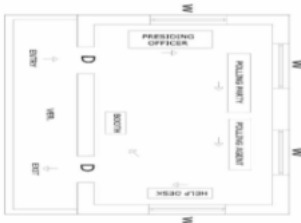

নির্বাচক নিবন্ধন আধিকারিকের স্বাক্ষর

Nazri Naksha

Google Map View

Polling Station Building Front View

Polling Station Front View

Cad View

Key MAP View

বিধানসভা নির্বাচনক্ষেত্রের নং, নাম : 259-খণ্ডঘোষ  
ভাগ নং, নাম : 1-(ক)পাড়া-কেলেটি পূর্বপাড়া