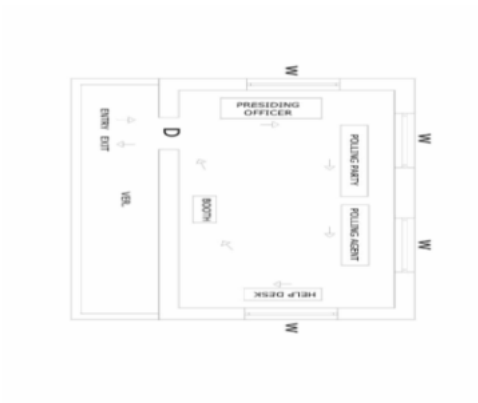

নির্বাচক নিবন্ধন আধিকারিকের স্বাক্ষর

Nazri Naksha

Google Map View

Polling Station Building Front View

Polling Station Front View

Cad View

Key MAP View

বিধানসভা নির্বাচনক্ষেত্রের নং, নাম : 259-খণ্ডঘোষ  
ভাগ নং, নাম : 1-(ক)পাড়া-রূপসা শিতল রায় ঠাকুর পাড়া (উত্তর)