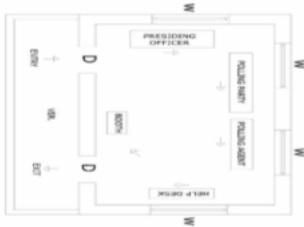

নির্বাচক নিবন্ধন আধিকারিকের স্বাক্ষর

Nazri Naksha

Google Map View

Polling Station Building Front View

Polling Station Front View

Cad View

Key MAP View

বিধানসভা নির্বাচনক্ষেত্রের নং, নাম : 259-খণ্ডঘোষ
ভাগ নং, নাম : 1-(ক)পাড়া- নাড়িচা দক্ষিণ পাড়া