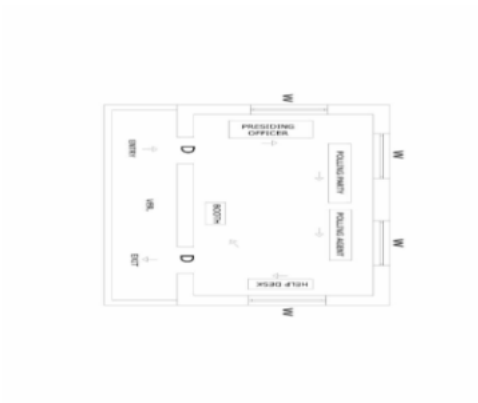

নির্বাচক নিবন্ধন আধিকারিকের স্বাক্ষর

Nazri Naksha

Google Map View

Polling Station Building Front View

Polling Station Front View

Cad View

Key MAP View

বিধানসভা নির্বাচনক্ষেত্রের নং, নাম : 259-খণ্ডঘোষ  
ভাগ নং, নাম : 1-(ক) পাড়া মণ্ডল পাড়া (নাড়িচা)