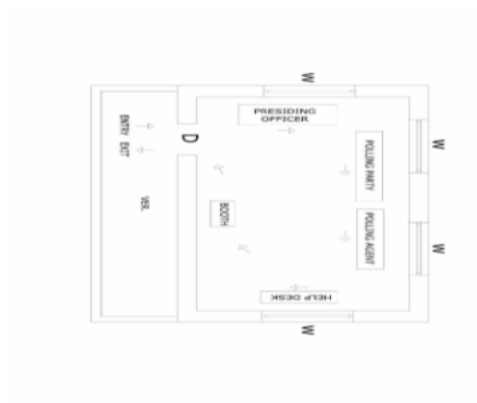

নির্বাচক নিবন্ধন আধিকারিকের স্বাক্ষর

Nazri Naksha

Google Map View

Polling Station Building Front View

Polling Station Front View

Cad View

Key MAP View

বিধানসভা নির্বাচনক্ষেত্রের নং, নাম : 259-খণ্ডঘোষণা
ভাগ নং, নাম : 1-(ক) পাড়া নিশ্চিন্তপুর সেখ পাড়া