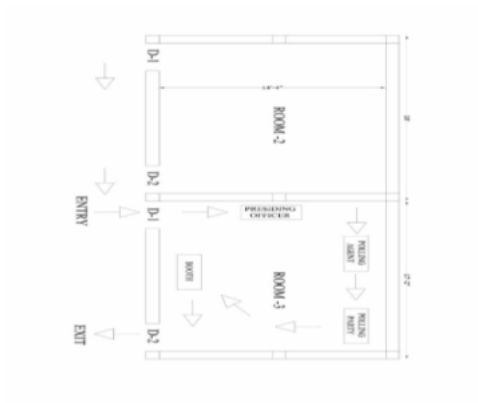

নির্বাচক নিবন্ধন আধিকারিকের স্বাক্ষর

Nazri Naksha

Google Map View

Polling Station Building Front View

Polling Station Front View

Cad View

Key MAP View

বিধানসভা নির্বাচনক্ষেত্রের নং, নাম : 259-খণ্ডঘোষ  
ভাগ নং, নাম : 1-ক) পাড়া-শালুন উত্তর পাড়া