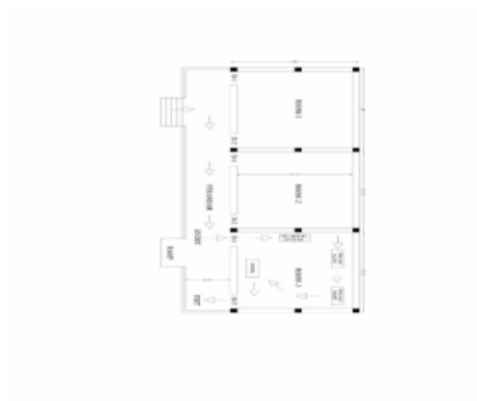

নির্বাচক নিবন্ধন আধিকারিকের স্বাক্ষর

Nazri Naksha

Google Map View

Polling Station Building Front View

Polling Station Front View

Cad View

Key MAP View

বিধানসভা নির্বাচনসম্পর্কিত নং, নাম : 259-খণ্ডঘোষ
ভাগ নং, নাম : 1-(ক) পাড়া পলমপুর ঘোষ পাড়া