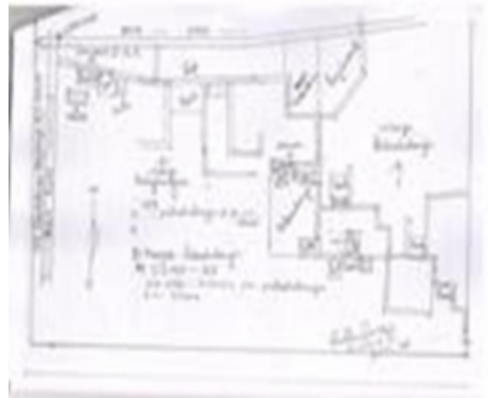

নির্বাচক নিবন্ধন আধিকারিকের স্বাক্ষর

Nazri Naksha

Google Map View

Polling Station Building Front View

Polling Station Front View

Cad View

Key MAP View

1	WB/39/272/216040	নাম : সওকতআলি কাজী পিতার নাম: ইউসুফ কাজী বাড়ির নং : n0011 বয়স : 59 লিঙ্গ : পুরুষ	ফটো উপলব্ধ	2	HXN2441111	নাম : বিলকিস বেগম কাজী স্বামীর নাম: সওকত আলি কাজী বাড়ির নং : n0011 বয়স : 39 লিঙ্গ : মহিলা	ফটো উপলব্ধ	3	YAJ1439207	নাম : সুরিয়া কাজী স্বামীর নাম: কাজী রহমত আলি বাড়ির নং : n0011 বয়স : 37 লিঙ্গ : মহিলা	ফটো উপলব্ধ
4	YAJ1605161	নাম : আমিরউদ্দিন কাজী পিতার নাম: সওকত আলি কাজী বাড়ির নং : n0011 বয়স : 29 লিঙ্গ : পুরুষ	ফটো উপলব্ধ	5	WB/39/272/216195	নাম : সবুজলহক সেখ পিতার নাম: সিরাজুল সেখ বাড়ির নং : n0023 বয়স : 52 লিঙ্গ : পুরুষ	ফটো উপলব্ধ	6	YAJ0614503	নাম : সেখ তানজুল হক পিতার নাম: সিরাজুল হক সেখ বাড়ির নং : n0023 বয়স : 36 লিঙ্গ : পুরুষ	ফটো উপলব্ধ
7	YAJ1439256	নাম : সাঞ্জুল হক সেখ পিতার নাম: সিরাজুল হক বাড়ির নং : n0023 বয়স : 34 লিঙ্গ : পুরুষ	ফটো উপলব্ধ	8	YAJ1439249	নাম : সেখ মাজুল হক পিতার নাম: সেখ সিরাজুল হক বাড়ির নং : n0023 বয়স : 31 লিঙ্গ : পুরুষ	ফটো উপলব্ধ	9	YAJ1439405	নাম : রহিমা বেগম স্বামীর নাম: মাস্ত সেখ বাড়ির নং : n0182 বয়স : 34 লিঙ্গ : মহিলা	ফটো উপলব্ধ
10	YAJ1439306	নাম : রুপিয়া বেগম স্বামীর নাম: সিমুদ্দিন সেখ বাড়ির নং : n0064 বয়স : 35 লিঙ্গ : মহিলা	ফটো উপলব্ধ	11	WB/39/272/216210	নাম : সেখ মুজিবর পিতার নাম: সেখ আববকার বাড়ির নং : n0058 বয়স : 55 লিঙ্গ : পুরুষ	ফটো উপলব্ধ	12	WB/39/272/216211	নাম : আমিনা সেখ স্বামীর নাম: মুজিবর সেখ বাড়ির নং : n0058 বয়স : 52 লিঙ্গ : মহিলা	ফটো উপলব্ধ
13	YAJ2361830	নাম : সেখ লায়লা স্বামীর নাম: সেখ নাজির আলি বাড়ির নং : n0053 বয়স : 44 লিঙ্গ : মহিলা	ফটো উপলব্ধ	14	YAJ1210103	নাম : সেখ সবুর আলি পিতার নাম: সেখ জিকরিয়া বাড়ির নং : n0105 বয়স : 37 লিঙ্গ : পুরুষ	ফটো উপলব্ধ	15	YAJ1821552	নাম : সেখ নূরউদ্দিন পিতার নাম: সেখ কুতুবউদ্দিন বাড়ির নং : n0005 বয়স : 26 লিঙ্গ : পুরুষ	ফটো উপলব্ধ
16	YAJ1821537	নাম : সেখ সাবির উদ্দিন পিতার নাম: সেখ নাজির আলি বাড়ির নং : n0053 বয়স : 26 লিঙ্গ : পুরুষ	ফটো উপলব্ধ	17	HXN1638113	নাম : মনোয়ারাবিবি সেখ স্বামীর নাম: নজরুল ইসলাম সেখ বাড়ির নং : n0098 বয়স : 48 লিঙ্গ : মহিলা	ফটো উপলব্ধ	18	YAJ1764414	নাম : সেখ মফজুর রহমান পিতার নাম: নজরুল ইসলাম সেখ বাড়ির নং : n0192 বয়স : 27 লিঙ্গ : পুরুষ	ফটো উপলব্ধ
19	WB/39/272/216154	নাম : মনিরা বেগম স্বামীর নাম: আশোরার মঞ্জুল বাড়ির নং : n0054 বয়স : 53 লিঙ্গ : মহিলা	ফটো উপলব্ধ	20	YAJ1605229	নাম : আসমা খাতুন (বেগম) স্বামীর নাম: সানজুল সেখ বাড়ির নং : n0105 বয়স : 30 লিঙ্গ : মহিলা	ফটো উপলব্ধ	21	YAJ1684406	নাম : আজাহার উদ্দিন সেখ পিতার নাম: কুতুবউদ্দিন সেখ বাড়ির নং : n0005 বয়স : 29 লিঙ্গ : পুরুষ	ফটো উপলব্ধ
22	YAJ1210095	নাম : হুসনিয়ারা সেখ স্বামীর নাম: সবুর আলি সেখ বাড়ির নং : n0105 বয়স : 35 লিঙ্গ : মহিলা	ফটো উপলব্ধ	23	WB/39/272/216273	নাম : সেখ সামের আলি পিতার নাম: সেখ হেফিকম বাড়ির নং : n0064 বয়স : 84 লিঙ্গ : পুরুষ	ফটো উপলব্ধ	24	YAJ1983741	নাম : সেখ মতিহার সেখ স্বামীর নাম: সেখ আবদুল মদুদ বাড়ির নং : n0005 বয়স : 71 লিঙ্গ : মহিলা	ফটো উপলব্ধ
25	WB/39/272/216177	নাম : নূর নেহার বিবি স্বামীর নাম: নূরআহার সেখ বাড়ির নং : n0023 বয়স : 77 লিঙ্গ : মহিলা	ফটো উপলব্ধ	26	HXN1958271	নাম : সেখ আরবিলা স্বামীর নাম: সেখ জিকরিয়া বাড়ির নং : n0105 বয়স : 49 লিঙ্গ : মহিলা	ফটো উপলব্ধ	27	YAJ1439298	নাম : সেখ মহঃ মোস্তাফিজুর পিতার নাম: সেখ মাজিবর বাড়ির নং : n0058 বয়স : 30 লিঙ্গ : পুরুষ	ফটো উপলব্ধ
28	YAJ1209956	নাম : আসমিনা বেগম সেখ স্বামীর নাম: সেখ নূরআলম বাড়ির নং : n0022 বয়স : 35 লিঙ্গ : মহিলা	ফটো উপলব্ধ	29	YAJ2361590	নাম : সেখ মেহেবুব আলম পিতার নাম: সেখ ফজলুল হক বাড়ির নং : n0022 বয়স : 52 লিঙ্গ : পুরুষ	ফটো উপলব্ধ	30	YAJ2151777	নাম : রুবিনা খাতুন স্বামীর নাম: সেখ আবদুল উদ্দিন বাড়ির নং : এন0005 বয়স : 23 লিঙ্গ : মহিলা	ফটো উপলব্ধ