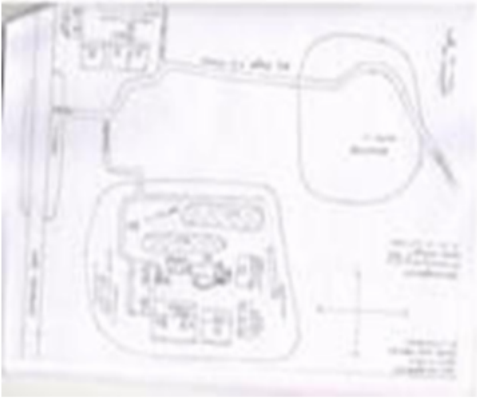

নির্বাচক নিবন্ধন আধিকারিকের স্বাক্ষর

Nazri Naksha

Google Map View

Polling Station Building Front View

Polling Station Front View

Cad View

Key MAP View

বিধানসভা নির্বাচনক্ষেত্রের নং, নাম : 259-খণ্ডঘোষ
ভাগ নং, নাম : 1-(ক) পাড়া শিকারপুর