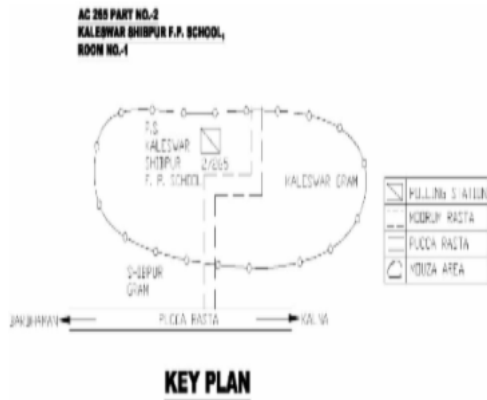

নির্বাচক নিবন্ধন আধিকারিকের স্বাক্ষর

Nazri Naksha

Google Map View

Polling Station Building Front View

Polling Station Front View

Cad View

Key MAP View

1 নাম : ভৈরব আঁকুড়ে পিতার নাম: শিবু আঁকুড়ে বাড়ির নং : n0013 বয়স : 55 লিঙ্গ : পুরুষ	JDJ1521640 ফটো উপলব্ধ	2 নাম : মমতা আঁকুড়ে স্বামীর নাম: ভৈরব আঁকুড়ে বাড়ির নং : n0013 বয়স : 52 লিঙ্গ : মহিলা	WB/37/269/090541 ফটো উপলব্ধ	3 নাম : শোকন আঁকুড়ে পিতার নাম: পূর্ণচন্দ্র আঁকুড়ে বাড়ির নং : n0011 বয়স : 34 লিঙ্গ : পুরুষ	YAJ1264969 ফটো উপলব্ধ
4 নাম : কমল আঁকুড়ে পিতার নাম: জয়দেব আঁকুড়ে বাড়ির নং : n0012 বয়স : 42 লিঙ্গ : পুরুষ	JDJ2635381 ফটো উপলব্ধ	5 নাম : শুষ্মা আঁকুড়ে স্বামীর নাম: কমল আঁকুড়ে বাড়ির নং : n0012 বয়স : 36 লিঙ্গ : মহিলা	YAJ1140243 ফটো উপলব্ধ	6 নাম : মন্দিরা আঁকুড়ে স্বামীর নাম: বচন আঁকুড়ে বাড়ির নং : n0012 বয়স : 30 লিঙ্গ : মহিলা	YAJ1631530 ফটো উপলব্ধ
7 নাম : শ্যামল আঁকুড়ে পিতার নাম: সুবল আঁকুড়ে বাড়ির নং : n0012 বয়স : 55 লিঙ্গ : পুরুষ	WB/37/269/090446 ফটো উপলব্ধ	8 নাম : মিতালী আঁকুড়ে পিতার নাম: ফকির আঁকুড়ে বাড়ির নং : n0001 বয়স : 52 লিঙ্গ : মহিলা	WB/37/269/090444 ফটো উপলব্ধ	9 নাম : বর্না আঁকুড়ে স্বামীর নাম: সুশান্ত আঁকুড়ে বাড়ির নং : n0001 বয়স : 43 লিঙ্গ : মহিলা	JDJ1497924 ফটো উপলব্ধ
10 নাম : শ্রীকান্ত আঁকুড়ে পিতার নাম: বাদল আঁকুড়ে বাড়ির নং : n0004 বয়স : 29 লিঙ্গ : পুরুষ	YAJ1644681 ফটো উপলব্ধ	11 নাম : ধীরু বাগ্দী পিতার নাম: কানাই বাগ্দী বাড়ির নং : এন0001 বয়স : 47 লিঙ্গ : পুরুষ	JDJ1165604 ফটো উপলব্ধ	12 নাম : বাবুসোনা আঁকুড়ে পিতার নাম: কার্তিক আঁকুড়ে বাড়ির নং : n0006 বয়স : 35 লিঙ্গ : পুরুষ	YAJ1140219 ফটো উপলব্ধ
13 নাম : কার্তিক আঁকুড়ে পিতার নাম: অনুকূল আঁকুড়ে বাড়ির নং : n0006 বয়স : 62 লিঙ্গ : পুরুষ	WB/37/269/090407 ফটো উপলব্ধ	14 নাম : চায়না আঁকুড়ে পিতার নাম: নকুড়চন্দ্র আঁকুড়ে বাড়ির নং : n0007 বয়স : 55 লিঙ্গ : পুরুষ	WB/37/269/090038 ফটো উপলব্ধ	15 নাম : সন্ধ্যারানী আঁকুড়ে স্বামীর নাম: অনুকূল আঁকুড়ে বাড়ির নং : n0006 বয়স : 87 লিঙ্গ : মহিলা	JDJ1170281 ফটো উপলব্ধ
16 নাম : রমা আঁকুড়ে স্বামীর নাম: নবকুমার আঁকুড়ে বাড়ির নং : n0003 বয়স : 35 লিঙ্গ : মহিলা	YAJ1264365 ফটো উপলব্ধ	17 নাম : নবকুমার আঁকুড়ে পিতার নাম: শ্রীদাম আঁকুড়ে বাড়ির নং : n0003 বয়স : 45 লিঙ্গ : পুরুষ	JDJ1169879 ফটো উপলব্ধ	18 নাম : মিনতিরানী আঁকুড়ে স্বামীর নাম: শ্রীদাম আঁকুড়ে বাড়ির নং : n0003 বয়স : 66 লিঙ্গ : মহিলা	WB/37/269/090242 ফটো উপলব্ধ
19 নাম : শ্রীদাম আঁকুড়ে পিতার নাম: সুবল আঁকুড়ে বাড়ির নং : n0003 বয়স : 68 লিঙ্গ : পুরুষ	WB/37/269/090457 ফটো উপলব্ধ	20 নাম : সুশান্ত আঁকুড়ে পিতার নাম: ফকির আঁকুড়ে বাড়ির নং : n0001 বয়স : 55 লিঙ্গ : পুরুষ	WB/37/269/090453 ফটো উপলব্ধ	21 নাম : কবিতা আঁকুড়ে স্বামীর নাম: প্রশান্ত আঁকুড়ে বাড়ির নং : n0004 বয়স : 38 লিঙ্গ : মহিলা	YAJ1264373 ফটো উপলব্ধ
22 নাম : প্রশান্ত আঁকুড়ে পিতার নাম: বাদল আঁকুড়ে বাড়ির নং : n0004 বয়স : 43 লিঙ্গ : পুরুষ	JDJ2591782 ফটো উপলব্ধ	23 নাম : কৃষ্ণা আঁকুড়ে স্বামীর নাম: বাদল আঁকুড়ে বাড়ির নং : n0004 বয়স : 57 লিঙ্গ : মহিলা	WB/37/269/090251 ফটো উপলব্ধ	24 নাম : বাদল আঁকুড়ে পিতার নাম: বলই আঁকুড়ে বাড়ির নং : n0004 বয়স : 67 লিঙ্গ : পুরুষ	WB/37/269/090186 ফটো উপলব্ধ
25 নাম : বিশ্ণুজিৎ আঁকুড়ে পিতার নাম: সুকুমার আঁকুড়ে বাড়ির নং : এন0001 বয়স : 36 লিঙ্গ : পুরুষ	YAJ2237196 ফটো উপলব্ধ	26 নাম : তাপস আঁকুড়ে পিতার নাম: বিজয় আঁকুড়ে বাড়ির নং : n0010 বয়স : 40 লিঙ্গ : পুরুষ	JDJ2816478 ফটো উপলব্ধ	27 নাম : কল্যাণী আঁকুড়ে স্বামীর নাম: বিজয় আঁকুড়ে বাড়ির নং : n0010 বয়স : 60 লিঙ্গ : মহিলা	WB/37/269/090219 ফটো উপলব্ধ
28 নাম : বিজয় আঁকুড়ে পিতার নাম: নকুড়চন্দ্র আঁকুড়ে বাড়ির নং : n0010 বয়স : 63 লিঙ্গ : পুরুষ	WB/37/269/090005 ফটো উপলব্ধ	29 নাম : সান্তনা আঁকুড়ে স্বামীর নাম: বাপন আঁকুড়ে বাড়ির নং : n0009 বয়স : 33 লিঙ্গ : মহিলা	YAJ1332782 ফটো উপলব্ধ	30 নাম : বাপন আঁকুড়ে পিতার নাম: কলেজ আঁকুড়ে বাড়ির নং : n0009 বয়স : 41 লিঙ্গ : পুরুষ	JDJ2921021 ফটো উপলব্ধ