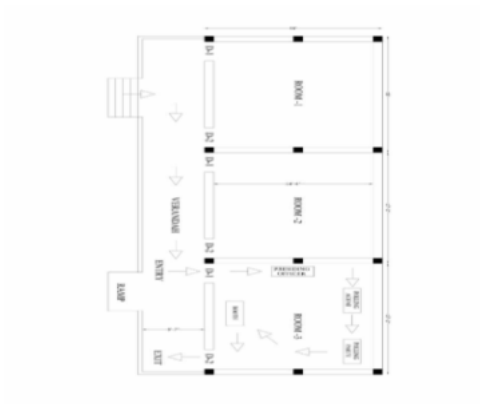

নির্বাচক নিবন্ধন আধিকারিকের স্বাক্ষর

Nazri Naksha

Google Map View

Polling Station Building Front View

Polling Station Front View

Cad View

Key MAP View

বিধানসভা নির্বাচনক্ষেত্রের নং, নাম : 259-খণ্ডঘোষ
ভাগ নং, নাম : 1-(ক)পাড়া-বোঁয়াই উত্তরদিকপতি পাড়া