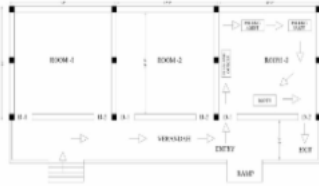

নির্বাচক নিবন্ধন আধিকারিকের স্বাক্ষর

Nazri Naksha

Google Map View

Polling Station Building Front View

Polling Station Front View

Cad View

Key MAP View

বিধানসভা নির্বাচনক্ষেত্রের নং, নাম : 259-খণ্ডঘোষ
ভাগ নং, নাম : 1-(ক)পাড়া-চাগ্রাম মাঝপাড়া