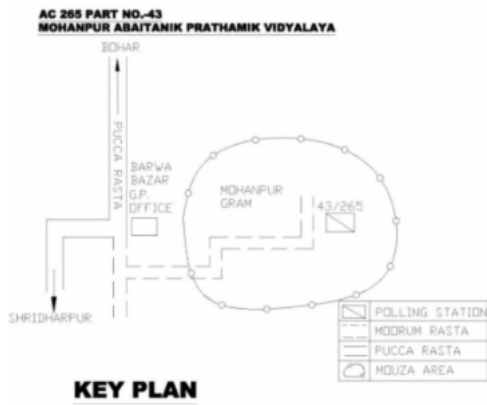

নির্বাচক নিবন্ধন আধিকারিকের স্বাক্ষর

Nazri Naksha

Google Map View

Polling Station Building Front View

Polling Station Front View

Cad View

Key MAP View

1 নাম : লুৎফা খাতুন স্বামীর নাম: খোন্দেকার সফিক হোসেন বাড়ির নং : N0032 বয়স : 34 লিঙ্গ : মহিলা	ZZE0929513 ফটো উপলব্ধ	2 নাম : সাথী আঁকুড়ে স্বামীর নাম: পথিক আঁকুড়ে বাড়ির নং : n0048 বয়স : 32 লিঙ্গ : মহিলা	YAJ1805241 ফটো উপলব্ধ	3 নাম : সুসিতা আঁকুড়ে স্বামীর নাম: রাহুল আঁকুড়ে বাড়ির নং : 00062 বয়স : 25 লিঙ্গ : মহিলা	YAJ2203206 ফটো উপলব্ধ
4 নাম : নাজমা ইয়াকুবিয়া পিতার নাম: খোন্দেকার জাকির হোসেন বাড়ির নং : নং029 বয়স : 22 লিঙ্গ : মহিলা	YAJ2237527 ফটো উপলব্ধ	5 নাম : সোম কিসকু পিতার নাম: বাবলু কিসকু বাড়ির নং : নং0112 বয়স : 24 লিঙ্গ : পুরুষ	YAJ2237642 ফটো উপলব্ধ	6 নাম : গনেশ কিসকু পিতার নাম: বাবলু কিসকু বাড়ির নং : N0112 বয়স : 29 লিঙ্গ : পুরুষ	YAJ1866920 ফটো উপলব্ধ
7 নাম : লখীরাম কিস্কু পিতার নাম: সুবল কিস্কু বাড়ির নং : n0022 বয়স : 36 লিঙ্গ : পুরুষ	YAJ0075382 ফটো উপলব্ধ	8 নাম : মনি কিস্কু স্বামীর নাম: লক্ষীরাম কিসকু বাড়ির নং : n0022 বয়স : 32 লিঙ্গ : মহিলা	YAJ1396761 ফটো উপলব্ধ	9 নাম : অর্নব কুমার খাঁ পিতার নাম: তারাপদ খাঁ বাড়ির নং : N0088 বয়স : 25 লিঙ্গ : পুরুষ	YAJ1866946 ফটো উপলব্ধ
10 নাম : অনিবার্ন খাঁ পিতার নাম: অখিল খাঁ বাড়ির নং : নং080 বয়স : 22 লিঙ্গ : পুরুষ	YAJ2237519 ফটো উপলব্ধ	11 নাম : অরিজিৎ খাঁ পিতার নাম: আশীষ খাঁ বাড়ির নং : N0082 বয়স : 25 লিঙ্গ : পুরুষ	YAJ1866961 ফটো উপলব্ধ	12 নাম : সরস্বতী টুডু স্বামীর নাম: লক্ষীরাম টুডু বাড়ির নং : n0023 বয়স : 38 লিঙ্গ : মহিলা	YAJ0075390 ফটো উপলব্ধ
13 নাম : সুমিতা টুডু স্বামীর নাম: সোনা টুডু বাড়ির নং : বোমপুর বয়স : 27 লিঙ্গ : মহিলা	YAJ2118610 ফটো উপলব্ধ	14 নাম : শিবানী টুডু স্বামীর নাম: বাবুরাম টুডু বাড়ির নং : N0115 বয়স : 29 লিঙ্গ : মহিলা	IMW1956549 ফটো উপলব্ধ	15 নাম : পাপিয়া পোড়েল স্বামীর নাম: মঙ্গলদীপ পোড়েল বাড়ির নং : 34 বয়স : 25 লিঙ্গ : মহিলা	YAJ2210334 ফটো উপলব্ধ
16 নাম : সুমাই বেসরা পিতার নাম: রাম বেসরা বাড়ির নং : নং0113 বয়স : 23 লিঙ্গ : পুরুষ	YAJ2237592 ফটো উপলব্ধ	17 নাম : অমর বেসরা পিতার নাম: পাঁড়ে বেসরা বাড়ির নং : নং0122 বয়স : 23 লিঙ্গ : পুরুষ	YAJ2237626 ফটো উপলব্ধ	18 নাম : মনোহর বেসরা পিতার নাম: রাম বেসরা বাড়ির নং : N0113 বয়স : 26 লিঙ্গ : পুরুষ	YAJ1866912 ফটো উপলব্ধ
19 নাম : সুনীরাম মুরমু মায়ের নাম: লক্ষী মুরমু বাড়ির নং : নং018 বয়স : 25 লিঙ্গ : পুরুষ	YAJ2237550 ফটো উপলব্ধ	20 নাম : প্রদীপ মুরমু পিতার নাম: শুকুল মুরমু বাড়ির নং : এন0018 বয়স : 21 লিঙ্গ : পুরুষ	YAJ2295715 ফটো উপলব্ধ	21 নাম : ফলমনি মুরমু স্বামীর নাম: সুবল মুরমু বাড়ির নং : n0010 বয়স : 36 লিঙ্গ : মহিলা	YAJ0075465 ফটো উপলব্ধ
22 নাম : বাহা মুরমু পিতার নাম: সুবল মুরমু বাড়ির নং : এন0010 বয়স : 20 লিঙ্গ : মহিলা	YAJ2374908 ফটো উপলব্ধ	23 নাম : লক্ষী মুরমু স্বামীর নাম: চেড়ে মুরমু বাড়ির নং : n0019 বয়স : 63 লিঙ্গ : মহিলা	JDZ0166983 ফটো উপলব্ধ	24 নাম : লখী মুরমু মায়ের নাম: লক্ষী মুরমু বাড়ির নং : n0019 বয়স : 36 লিঙ্গ : পুরুষ	YAJ1141977 ফটো উপলব্ধ
25 নাম : সুমন সাম পিতার নাম: নীল মনি সাম বাড়ির নং : n0018 বয়স : 29 লিঙ্গ : পুরুষ	YAJ1576941 ফটো উপলব্ধ	Q 26 নাম : লক্ষী মুরমু স্বামীর নাম: শুকুল মুরমু বাড়ির নং : বয়স : 36 লিঙ্গ : মহিলা	YAJ1266170 ফটো উপলব্ধ	27 নাম : লখী মুরমু পিতার নাম: লেদর মুরমু বাড়ির নং : n0018 বয়স : 39 লিঙ্গ : পুরুষ	YAJ0075507 ফটো উপলব্ধ
28 নাম : মাইনো মুরমু স্বামীর নাম: লাদর মুরমু বাড়ির নং : n0018 বয়স : 67 লিঙ্গ : মহিলা	JDZ0166926 ফটো উপলব্ধ	29 নাম : সোনাদী মুরমু স্বামীর নাম: গোবর্ধন মুরমু বাড়ির নং : n0003 বয়স : 57 লিঙ্গ : মহিলা	JDZ0166918 ফটো উপলব্ধ	30 নাম : সুকোদী মুরমু স্বামীর নাম: মনিলাল মুরমু বাড়ির নং : n0009 বয়স : 31 লিঙ্গ : মহিলা	YEX1760388 ফটো উপলব্ধ