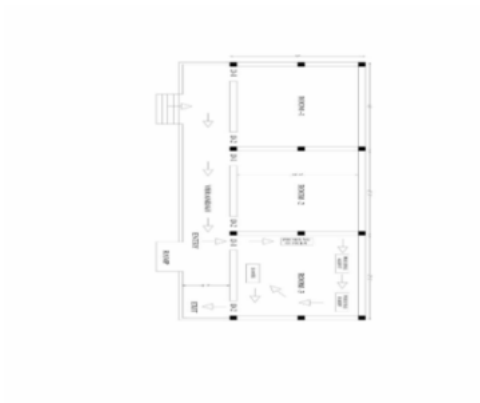

নির্বাচক নিবন্ধন আধিকারিকের স্বাক্ষর

Nazri Naksha

Google Map View

Polling Station Building Front View

Polling Station Front View

Cad View

Key MAP View

বিধানসভা নির্বাচনক্ষেত্রের নং, নাম : 259-খণ্ডঘোষ
ভাগ নং, নাম : 1-ক)পাড়া-সাঁকো পশ্চিমপাড়া