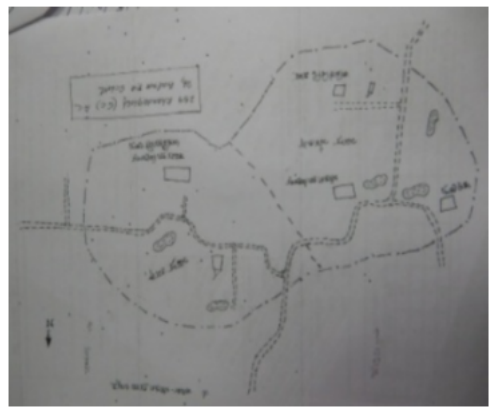

নির্বাচক নিবন্ধন আধিকারিকের স্বাক্ষর

Nazri Naksha

Google Map View

Polling Station Building Front View

Polling Station Front View

Cad View

Key MAP View

1 নাম : জবা মূর্মু স্বামীর নাম: বাদরু মূর্মু বাড়ির নং : n0066 বয়স : 50 লিঙ্গ : মহিলা	YAJ1733344 ফটো উপলব্ধ	2 নাম : মুগলী মূর্মু স্বামীর নাম: মঙ্গল মূর্মু বাড়ির নং : n0066 বয়স : 37 লিঙ্গ : মহিলা	YAJ1733336 ফটো উপলব্ধ	3 নাম : মঙ্গল মূর্মু পিতার নাম: বদরু মূর্মু বাড়ির নং : n0066 বয়স : 36 লিঙ্গ : পুরুষ	YAJ1143106 ফটো উপলব্ধ
4 নাম : আঙ্গুর আঁকুড়ে পিতার নাম: তারা পদ আঁকুড়ে বাড়ির নং : n0066 বয়স : 71 লিঙ্গ : মহিলা	YAJ0082875 ফটো উপলব্ধ	5 নাম : সংকর মূর্মু মায়ের নাম: জবা মূর্মু বাড়ির নং : n0066 বয়স : 25 লিঙ্গ : পুরুষ	YAJ2238020 ফটো উপলব্ধ	6 নাম : পানমতি মূর্মু স্বামীর নাম: শংকর মূর্মু বাড়ির নং : এন0066 বয়স : 20 লিঙ্গ : মহিলা	YAJ2385292 ফটো উপলব্ধ
7 নাম : সাধন কর্মকার পিতার নাম: কার্তিক কর্মকার বাড়ির নং : n0088 বয়স : 33 লিঙ্গ : পুরুষ	YAJ1266857 ফটো উপলব্ধ	8 নাম : কম্পনা কর্মকার স্বামীর নাম: কার্তিক কর্মকার বাড়ির নং : n0088 বয়স : 52 লিঙ্গ : মহিলা	JDZ2420800 ফটো উপলব্ধ	9 নাম : কার্তিক কর্মকার পিতার নাম: নারায়ণ কর্মকার বাড়ির নং : n0088 বয়স : 53 লিঙ্গ : পুরুষ	JDZ2420792 ফটো উপলব্ধ
10 নাম : সাগর কর্মকার পিতার নাম: কার্তিক কর্মকার বাড়ির নং : n0088 বয়স : 26 লিঙ্গ : পুরুষ	YAJ1805589 ফটো উপলব্ধ	11 নাম : পূর্ণিমা কর্মকার স্বামীর নাম: সাধন কর্মকার বাড়ির নং : n0088 বয়স : 28 লিঙ্গ : মহিলা	YAJ1792167 ফটো উপলব্ধ	12 নাম : তন্ময়া কান্ডারী পিতার নাম: রণজিৎ কান্ডারী বাড়ির নং : এন0096 বয়স : 21 লিঙ্গ : পুরুষ	YAJ2296382 ফটো উপলব্ধ
13 নাম : আদ্রা কাগুরী স্বামীর নাম: রনজিত কাগুরী বাড়ির নং : n0097 বয়স : 46 লিঙ্গ : মহিলা	JDZ1165042 ফটো উপলব্ধ	14 নাম : রনজিত কাগুরী পিতার নাম: গৌরহরি কাগুরী বাড়ির নং : n0096 বয়স : 46 লিঙ্গ : পুরুষ	JDZ1166321 ফটো উপলব্ধ	15 নাম : চায়না কাগুরী স্বামীর নাম: সন্তোষ কাগুরী বাড়ির নং : n0004 বয়স : 29 লিঙ্গ : মহিলা	YAJ1646256 ফটো উপলব্ধ
16 নাম : কানীনাথ কান্ডারী পিতার নাম: চক্রধর কান্ডারী বাড়ির নং : n0001 বয়স : 69 লিঙ্গ : পুরুষ	WB/37/269/084717 ফটো উপলব্ধ	17 নাম : প্রদীপ কান্ডারী পিতার নাম: বাস্তু কান্ডারী বাড়ির নং : N0004 বয়স : 24 লিঙ্গ : পুরুষ	YAJ2119923 ফটো উপলব্ধ	18 নাম : সোমা কান্ডারী পিতার নাম: জয়দেব কান্ডারী বাড়ির নং : n0005 বয়স : 23 লিঙ্গ : মহিলা	YAJ2229557 ফটো উপলব্ধ
19 নাম : অমিত কান্ডারী পিতার নাম: কার্তিক কান্ডারী বাড়ির নং : এন0004 বয়স : 20 লিঙ্গ : পুরুষ	YAJ2344646 ফটো উপলব্ধ	20 নাম : রাজু কান্ডারী পিতার নাম: ভুবন কান্ডারী বাড়ির নং : n0003 বয়স : 31 লিঙ্গ : পুরুষ	YAJ1397694 ফটো উপলব্ধ	21 নাম : জীবন কান্ডারী পিতার নাম: জয়দেব কান্ডারী বাড়ির নং : N0005 বয়স : 25 লিঙ্গ : পুরুষ	YAJ1867605 ফটো উপলব্ধ
22 নাম : রুমা কান্ডারী পিতার নাম: জয়দেব কান্ডারী বাড়ির নং : n0005 বয়স : 28 লিঙ্গ : মহিলা	YAJ1719731 ফটো উপলব্ধ	23 নাম : রাজীব কান্ডারী পিতার নাম: ভুবন কান্ডারী বাড়ির নং : n0003 বয়স : 28 লিঙ্গ : পুরুষ	YAJ1719723 ফটো উপলব্ধ	24 নাম : পরিতোষ কাগুরী পিতার নাম: বিকাশ কাগুরী বাড়ির নং : n0005 বয়স : 34 লিঙ্গ : পুরুষ	YAJ1142942 ফটো উপলব্ধ
25 নাম : কার্তিক কান্ডারী পিতার নাম: সুভাষ কান্ডারী বাড়ির নং : n0004 বয়স : 53 লিঙ্গ : পুরুষ	WB/37/269/084281 ফটো উপলব্ধ	26 নাম : পূর্ণিমা কান্ডারী স্বামীর নাম: সুভাষ কান্ডারী বাড়ির নং : n0004 বয়স : 64 লিঙ্গ : মহিলা	WB/37/269/084221 ফটো উপলব্ধ	27 নাম : মাধবী কাগুরী স্বামীর নাম: সঞ্জিত কাগুরী বাড়ির নং : n0003 বয়স : 28 লিঙ্গ : মহিলা	YAJ1646348 ফটো উপলব্ধ
28 নাম : মমতা কান্ডারী স্বামীর নাম: ভুবন কান্ডারী বাড়ির নং : n0003 বয়স : 52 লিঙ্গ : মহিলা	WB/37/269/084216 ফটো উপলব্ধ	29 নাম : ভুবন কান্ডারী পিতার নাম: রাখহরি কান্ডারী বাড়ির নং : n0003 বয়স : 58 লিঙ্গ : পুরুষ	WB/37/269/084565 ফটো উপলব্ধ	30 নাম : ননী গোপাল কান্ডারী পিতার নাম: শোভন কান্ডারী বাড়ির নং : n0003 বয়স : 37 লিঙ্গ : পুরুষ	YAJ0080663 ফটো উপলব্ধ