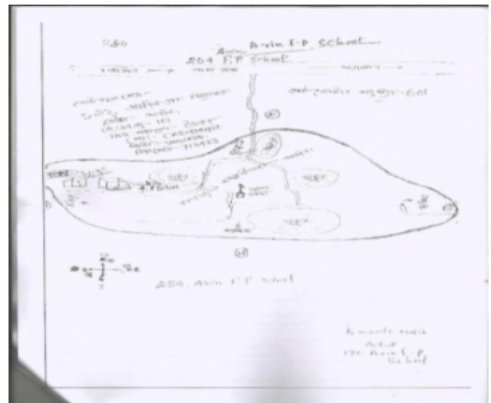

নির্বাচক নিবন্ধন আধিকারিকের স্বাক্ষর

Nazri Naksha

Google Map View

Polling Station Building Front View

Polling Station Front View

Cad View

Key MAP View

1 নাম : সিদ্ধেশ্বর অধিকারী পিতার নাম: নিরাপদ অধিকারী বাড়ির নং : n0001 বয়স : 75 লিঙ্গ : পুরুষ	YAJ2472587 ফটো উপলব্ধ	2 নাম : মিলন অধিকারী পিতার নাম: সিদ্ধেশ্বর অধিকারী বাড়ির নং : n0001 বয়স : 37 লিঙ্গ : পুরুষ	HXN2408847 ফটো উপলব্ধ	3 নাম : ভারতী অধিকারী স্বামীর নাম: সিদ্ধেশ্বরী অধিকারী বাড়ির নং : n0001 বয়স : 63 লিঙ্গ : মহিলা	YAJ2473429 ফটো উপলব্ধ
4 নাম : গৌর অধিকারী পিতার নাম: নিরাপদ অধিকারী বাড়ির নং : n0002 বয়স : 68 লিঙ্গ : পুরুষ	YAJ2011104 ফটো উপলব্ধ	5 নাম : মালতী অধিকারী স্বামীর নাম: গৌড় অধিকারী বাড়ির নং : n0002 বয়স : 60 লিঙ্গ : মহিলা	YAJ2010940 ফটো উপলব্ধ	6 নাম : নিতাই অধিকারী পিতার নাম: নিরাপদ অধিকারী বাড়ির নং : n0003 বয়স : 63 লিঙ্গ : পুরুষ	WB/39/272/360207 ফটো উপলব্ধ
7 নাম : কম্পনা অধিকারী স্বামীর নাম: নিতাই অধিকারী বাড়ির নং : n0003 বয়স : 58 লিঙ্গ : মহিলা	WB/39/272/360318 ফটো উপলব্ধ	8 নাম : তুষার অধিকারী পিতার নাম: নিতাই অধিকারী বাড়ির নং : n0003 বয়স : 37 লিঙ্গ : পুরুষ	YAJ1121318 ফটো উপলব্ধ	9 নাম : রিঙ্কু অধিকারী স্বামীর নাম: তুষার অধিকারী বাড়ির নং : n0003 বয়স : 34 লিঙ্গ : মহিলা	YAJ1469097 ফটো উপলব্ধ
10 নাম : কাকলি অধিকারী স্বামীর নাম: অনুপ অধিকারী বাড়ির নং : n0004 বয়স : 49 লিঙ্গ : মহিলা	YAJ2011260 ফটো উপলব্ধ	11 নাম : অক্ষয় অধিকারী পিতার নাম: অনুপ অধিকারী বাড়ির নং : n0004 বয়স : 29 লিঙ্গ : পুরুষ	YAJ1626464 ফটো উপলব্ধ	12 নাম : অসিত বরন অধিকারী পিতার নাম: মধুসূদন অধিকারী বাড়ির নং : n0005 বয়স : 64 লিঙ্গ : পুরুষ	YAJ2221356 ফটো উপলব্ধ
13 নাম : সংযুক্তা রায় অধিকারী স্বামীর নাম: তারকনাথ অধিকারী বাড়ির নং : n0005 বয়স : 43 লিঙ্গ : মহিলা	YAJ1571165 ফটো উপলব্ধ	14 নাম : তারকনাথ অধিকারী পিতার নাম: অসিতবরন অধিকারী বাড়ির নং : n0005 বয়স : 42 লিঙ্গ : পুরুষ	HXN2076891 ফটো উপলব্ধ	15 নাম : বিনয় অধিকারী পিতার নাম: নিতাই অধিকারী বাড়ির নং : n0003 বয়স : 36 লিঙ্গ : পুরুষ	YAJ1121326 ফটো উপলব্ধ
16 নাম : অলকা অধিকারী স্বামীর নাম: শিবপ্রসাদ অধিকারী বাড়ির নং : n0036 বয়স : 70 লিঙ্গ : মহিলা	HXN1590785 ফটো উপলব্ধ	17 নাম : অমিত অধিকারী পিতার নাম: অনুপ অধিকারী বাড়ির নং : nং04 বয়স : 25 লিঙ্গ : পুরুষ	YAJ1885805 ফটো উপলব্ধ	18 নাম : অনুপ অধিকারী পিতার নাম: মধুসূদন অধিকারী বাড়ির নং : n0004 বয়স : 54 লিঙ্গ : পুরুষ	HXN0666842 ফটো উপলব্ধ
19 নাম : সৌমী অধিকারী স্বামীর নাম: বিনয় অধিকারী বাড়ির নং : এন003 বয়স : 21 লিঙ্গ : মহিলা	YAJ2335289 ফটো উপলব্ধ	20 নাম : শ্যামলী অধিকারী স্বামীর নাম: অসিত বরন অধিকারী বাড়ির নং : n0005 বয়স : 61 লিঙ্গ : মহিলা	YAJ2289775 ফটো উপলব্ধ	21 নাম : জবা ক্ষেত্রপাল স্বামীর নাম: মানিক ক্ষেত্রপাল বাড়ির নং : n0086 বয়স : 70 লিঙ্গ : মহিলা	WB/39/272/360245 ফটো উপলব্ধ
22 নাম : মানিক ক্ষেত্রপাল পিতার নাম: গুরুপদ ক্ষেত্রপাল বাড়ির নং : n0086 বয়স : 73 লিঙ্গ : পুরুষ	WB/39/272/360045 ফটো উপলব্ধ	23 নাম : করবী ক্ষেত্রপাল স্বামীর নাম: সমীর ক্ষেত্রপাল বাড়ির নং : n0086 বয়স : 33 লিঙ্গ : মহিলা	YAJ1469105 ফটো উপলব্ধ	24 নাম : সন্ধ্যা ক্ষেত্রপাল স্বামীর নাম: বিপদতারন ক্ষেত্রপাল বাড়ির নং : n0085 বয়স : 75 লিঙ্গ : মহিলা	YAJ2011864 ফটো উপলব্ধ
25 নাম : সমীর ক্ষেত্রপাল পিতার নাম: মানিক ক্ষেত্রপাল বাড়ির নং : n0086 বয়স : 35 লিঙ্গ : পুরুষ	HXN2456580 ফটো উপলব্ধ	26 নাম : লক্ষী ক্ষেত্রপাল স্বামীর নাম: নারদ ক্ষেত্রপাল বাড়ির নং : n0087 বয়স : 65 লিঙ্গ : মহিলা	YAJ2011492 ফটো উপলব্ধ	27 নাম : শক্তিপদ ক্ষেত্রপাল পিতার নাম: নারদ ক্ষেত্রপাল বাড়ির নং : n0087 বয়স : 40 লিঙ্গ : পুরুষ	HXN2456598 ফটো উপলব্ধ
28 নাম : কুসুম ক্ষেত্রপাল স্বামীর নাম: শক্তিপদ ক্ষেত্রপাল বাড়ির নং : n0087 বয়স : 37 লিঙ্গ : মহিলা	YAJ0997551 ফটো উপলব্ধ	29 নাম : রাখহরি ক্ষেত্রপাল পিতার নাম: নারদ ক্ষেত্রপাল বাড়ির নং : n0087 বয়স : 35 লিঙ্গ : পুরুষ	YAJ1250711 ফটো উপলব্ধ	30 নাম : সাধন ক্ষেত্রপাল পিতার নাম: গুরুপদ ক্ষেত্রপাল বাড়ির নং : n0084 বয়স : 61 লিঙ্গ : পুরুষ	YAJ2011880 ফটো উপলব্ধ