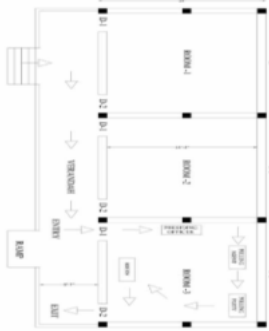

নির্বাচক নিবন্ধন আধিকারিকের স্বাক্ষর

Nazri Naksha

Google Map View

Polling Station Building Front View

Polling Station Front View

Cad View

Key MAP View

1 নাম : সিদ্ধেশ্বর অধিকারী পিতার নাম: নিরাপদ অধিকারী বাড়ির নং : n0001 বয়স : 75 লিঙ্গ : পুরুষ	YAJ2472587 ফটো উপলব্ধ	2 নাম : মিলন অধিকারী পিতার নাম: সিদ্ধেশ্বর অধিকারী বাড়ির নং : n0001 বয়স : 37 লিঙ্গ : পুরুষ	HXN2408847 ফটো উপলব্ধ	3 নাম : ভারতী অধিকারী স্বামীর নাম: সিদ্ধেশ্বরী অধিকারী বাড়ির নং : n0001 বয়স : 63 লিঙ্গ : মহিলা	YAJ2473429 ফটো উপলব্ধ
4 নাম : গৌর অধিকারী পিতার নাম: নিরাপদ অধিকারী বাড়ির নং : n0002 বয়স : 68 লিঙ্গ : পুরুষ	YAJ2011104 ফটো উপলব্ধ	5 নাম : মালতী অধিকারী স্বামীর নাম: গৌড় অধিকারী বাড়ির নং : n0002 বয়স : 60 লিঙ্গ : মহিলা	YAJ2010940 ফটো উপলব্ধ	6 নাম : নিতাই অধিকারী পিতার নাম: নিরাপদ অধিকারী বাড়ির নং : n0003 বয়স : 63 লিঙ্গ : পুরুষ	WB/39/272/360207 ফটো উপলব্ধ
7 নাম : কম্পনা অধিকারী স্বামীর নাম: নিতাই অধিকারী বাড়ির নং : n0003 বয়স : 58 লিঙ্গ : মহিলা	WB/39/272/360318 ফটো উপলব্ধ	8 নাম : তুষার অধিকারী পিতার নাম: নিতাই অধিকারী বাড়ির নং : n0003 বয়স : 37 লিঙ্গ : পুরুষ	YAJ1121318 ফটো উপলব্ধ	9 নাম : রিঙ্কু অধিকারী স্বামীর নাম: তুষার অধিকারী বাড়ির নং : n0003 বয়স : 34 লিঙ্গ : মহিলা	YAJ1469097 ফটো উপলব্ধ
10 নাম : কাকলি অধিকারী স্বামীর নাম: অনুপ অধিকারী বাড়ির নং : n0004 বয়স : 49 লিঙ্গ : মহিলা	YAJ2011260 ফটো উপলব্ধ	11 নাম : অক্ষয় অধিকারী পিতার নাম: অনুপ অধিকারী বাড়ির নং : n0004 বয়স : 29 লিঙ্গ : পুরুষ	YAJ1626464 ফটো উপলব্ধ	12 নাম : অসিত বরন অধিকারী পিতার নাম: মধুসূদন অধিকারী বাড়ির নং : n0005 বয়স : 64 লিঙ্গ : পুরুষ	YAJ2221356 ফটো উপলব্ধ
13 নাম : সংযুক্তা রায় অধিকারী স্বামীর নাম: তারকনাথ অধিকারী বাড়ির নং : n0005 বয়স : 43 লিঙ্গ : মহিলা	YAJ1571165 ফটো উপলব্ধ	14 নাম : তারকনাথ অধিকারী পিতার নাম: অসিতবরন অধিকারী বাড়ির নং : n0005 বয়স : 42 লিঙ্গ : পুরুষ	HXN2076891 ফটো উপলব্ধ	15 নাম : বিনয় অধিকারী পিতার নাম: নিতাই অধিকারী বাড়ির নং : n0003 বয়স : 36 লিঙ্গ : পুরুষ	YAJ1121326 ফটো উপলব্ধ
16 নাম : অলকা অধিকারী স্বামীর নাম: শিবপ্রসাদ অধিকারী বাড়ির নং : n0036 বয়স : 70 লিঙ্গ : মহিলা	HXN1590785 ফটো উপলব্ধ	17 নাম : অমিত অধিকারী পিতার নাম: অনুপ অধিকারী বাড়ির নং : nং04 বয়স : 25 লিঙ্গ : পুরুষ	YAJ1885805 ফটো উপলব্ধ	18 নাম : অনুপ অধিকারী পিতার নাম: মধুসূদন অধিকারী বাড়ির নং : n0004 বয়স : 54 লিঙ্গ : পুরুষ	HXN0666842 ফটো উপলব্ধ
19 নাম : সৌমী অধিকারী স্বামীর নাম: বিনয় অধিকারী বাড়ির নং : এন003 বয়স : 21 লিঙ্গ : মহিলা	YAJ2335289 ফটো উপলব্ধ	20 নাম : শ্যামলী অধিকারী স্বামীর নাম: অসিত বরন অধিকারী বাড়ির নং : n0005 বয়স : 61 লিঙ্গ : মহিলা	YAJ2289775 ফটো উপলব্ধ	21 নাম : জবা ক্ষেত্রপাল স্বামীর নাম: মানিক ক্ষেত্রপাল বাড়ির নং : n0086 বয়স : 70 লিঙ্গ : মহিলা	WB/39/272/360245 ফটো উপলব্ধ
22 নাম : মানিক ক্ষেত্রপাল পিতার নাম: গুরুপদ ক্ষেত্রপাল বাড়ির নং : n0086 বয়স : 73 লিঙ্গ : পুরুষ	WB/39/272/360045 ফটো উপলব্ধ	23 নাম : করবী ক্ষেত্রপাল স্বামীর নাম: সমীর ক্ষেত্রপাল বাড়ির নং : n0086 বয়স : 33 লিঙ্গ : মহিলা	YAJ1469105 ফটো উপলব্ধ	24 নাম : সন্ধ্যা ক্ষেত্রপাল স্বামীর নাম: বিপদতারন ক্ষেত্রপাল বাড়ির নং : n0085 বয়স : 75 লিঙ্গ : মহিলা	YAJ2011864 ফটো উপলব্ধ
25 নাম : সমীর ক্ষেত্রপাল পিতার নাম: মানিক ক্ষেত্রপাল বাড়ির নং : n0086 বয়স : 35 লিঙ্গ : পুরুষ	HXN2456580 ফটো উপলব্ধ	26 নাম : লক্ষী ক্ষেত্রপাল স্বামীর নাম: নারদ ক্ষেত্রপাল বাড়ির নং : n0087 বয়স : 65 লিঙ্গ : মহিলা	YAJ2011492 ফটো উপলব্ধ	27 নাম : শক্তিপদ ক্ষেত্রপাল পিতার নাম: নারদ ক্ষেত্রপাল বাড়ির নং : n0087 বয়স : 40 লিঙ্গ : পুরুষ	HXN2456598 ফটো উপলব্ধ
28 নাম : কুসুম ক্ষেত্রপাল স্বামীর নাম: শক্তিপদ ক্ষেত্রপাল বাড়ির নং : n0087 বয়স : 37 লিঙ্গ : মহিলা	YAJ0997551 ফটো উপলব্ধ	29 নাম : রাখহরি ক্ষেত্রপাল পিতার নাম: নারদ ক্ষেত্রপাল বাড়ির নং : n0087 বয়স : 35 লিঙ্গ : পুরুষ	YAJ1250711 ফটো উপলব্ধ	30 নাম : সাধন ক্ষেত্রপাল পিতার নাম: গুরুপদ ক্ষেত্রপাল বাড়ির নং : n0084 বয়স : 61 লিঙ্গ : পুরুষ	YAJ2011880 ফটো উপলব্ধ