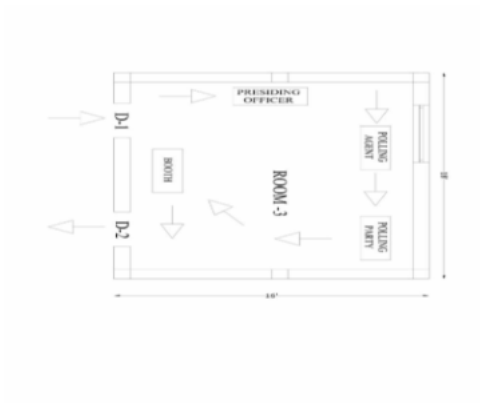

নির্বাচক নিবন্ধন আধিকারিকের স্বাক্ষর

Nazri Naksha

Google Map View

Polling Station Building Front View

Polling Station Front View

Cad View

Key MAP View

বিধানসভা নির্বাচনক্ষেত্রের নং, নাম : 259-খণ্ডঘোষ  
ভাগ নং, নাম : 1-(ক) পাড়া গোপালবেড়া, উত্তরপাড়া