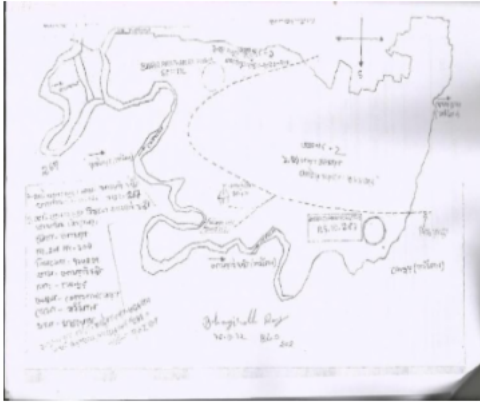

Nazri Naksha