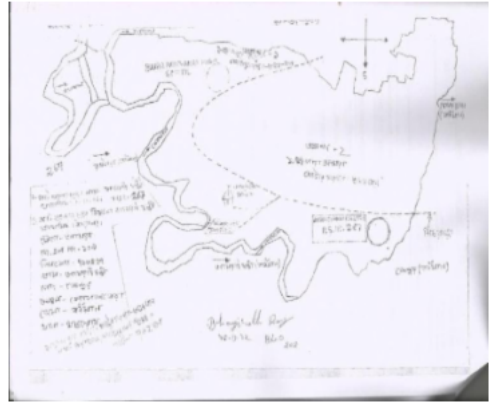

Key MAP View