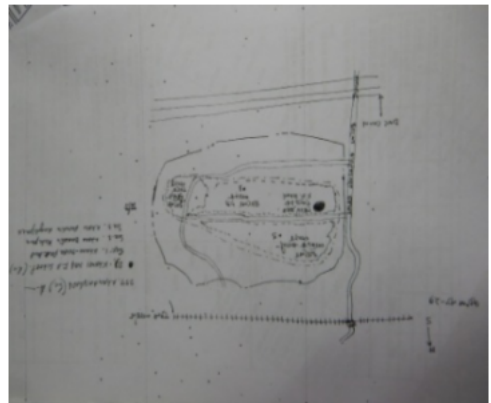

Key MAP View