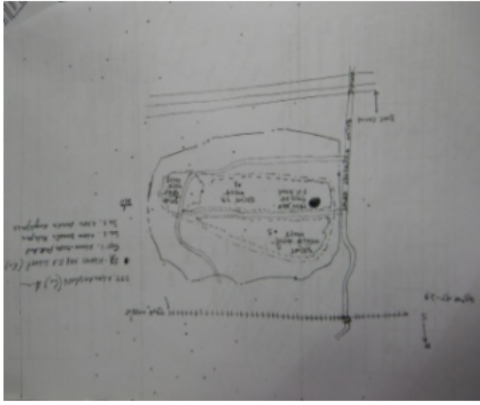

Nazri Naksha