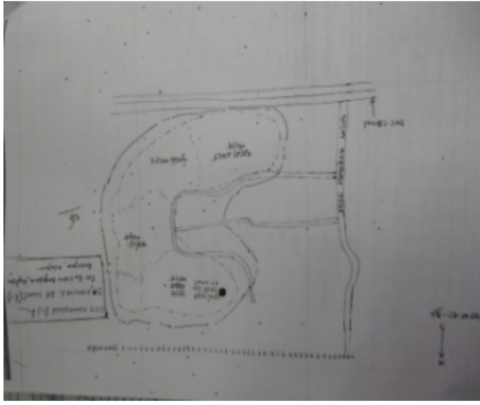

Nazri Naksha