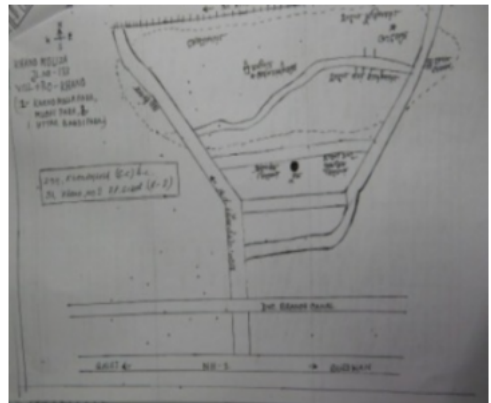

নির্বাচক নিবন্ধন আধিকারিকের স্বাক্ষর

Nazri Naksha

Google Map View

Polling Station Building Front View

Polling Station Front View

Cad View

Key MAP View

বিধানসভা নির্বাচনক্ষেত্রের নং, নাম : 259-খণ্ডঘোষ
ভাগ নং, নাম : 1-খানো ডাঙ্গাপাড়া, মাঝিপাড়া, বাউরী পাড়া, মিঞাপাড়ার অংশ