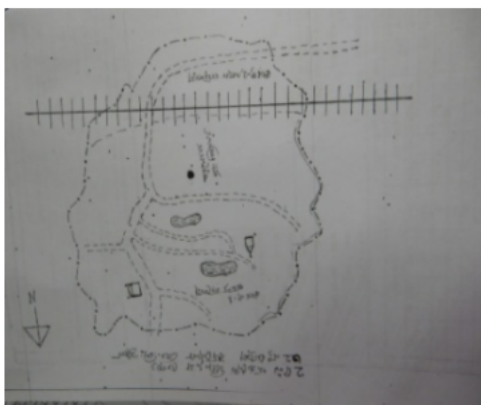

Nazri Naksha