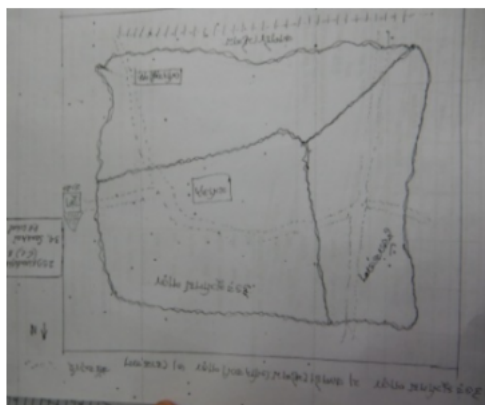

Nazri Naksha