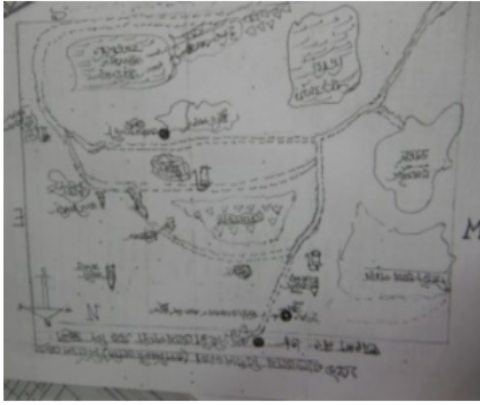

Nazri Naksha