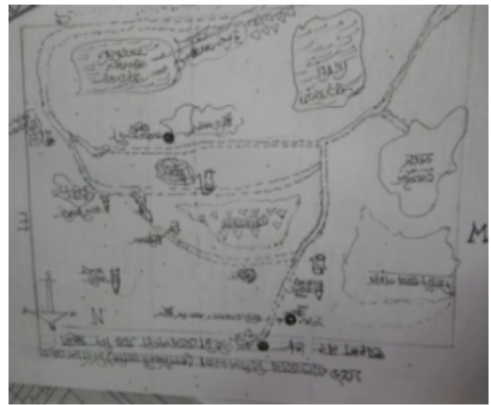

Key MAP View