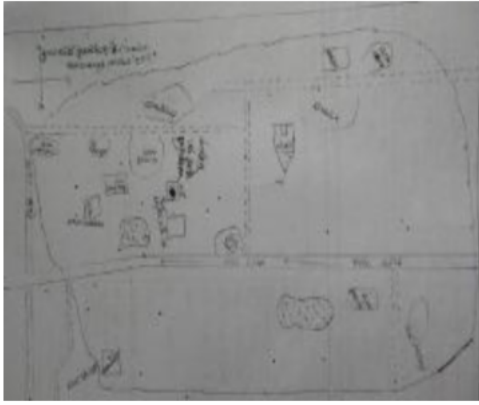

Nazri Naksha