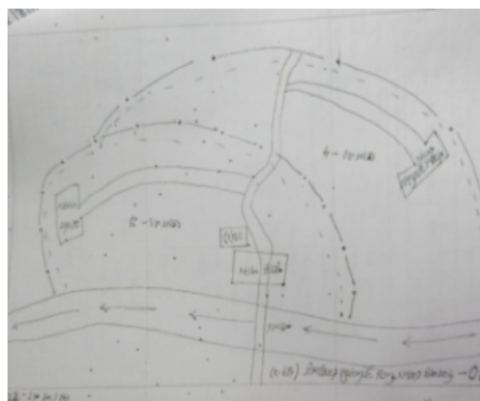

নির্বাচক নিবন্ধন আধিকারিকের স্বাক্ষর

Nazri Naksha

Google Map View

Polling Station Building Front View

Polling Station Front View

Cad View

Key MAP View

বিধানসভা নির্বাচনক্ষেত্রের নং, নাম : 259-খণ্ডঘোষ
ভাগ নং, নাম : 1-কিশোরকোনা রায়পাড়া,মাঝিপাড়া