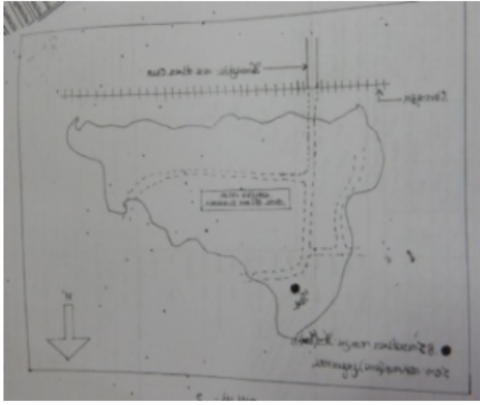

Nazri Naksha