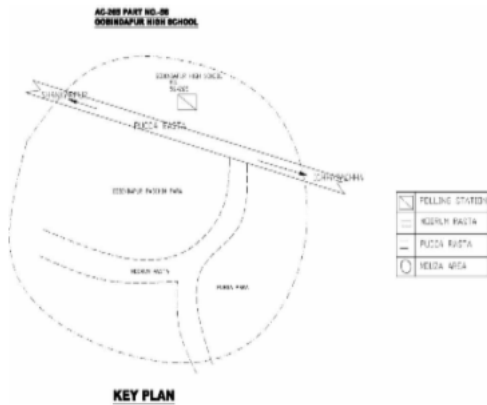

নির্বাচক নিবন্ধন আধিকারিকের স্বাক্ষর

Nazri Naksha

Google Map View

Polling Station Building Front View

Polling Station Front View

Cad View

Key MAP View

বিধানসভা নির্বাচনক্ষেত্রের নং, নাম : 259-খণ্ডঘোষ
ভাগ নং, নাম : 1-খানা জংশন হাসপাতাল বাজারের অংশ