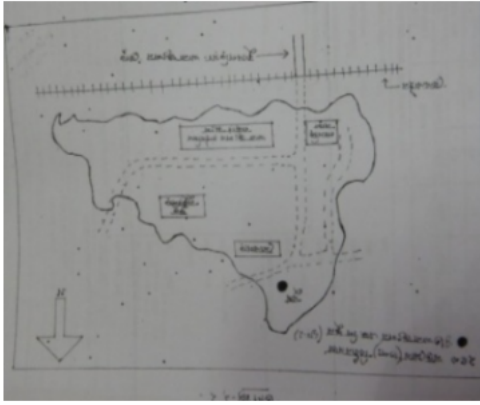

Nazri Naksha