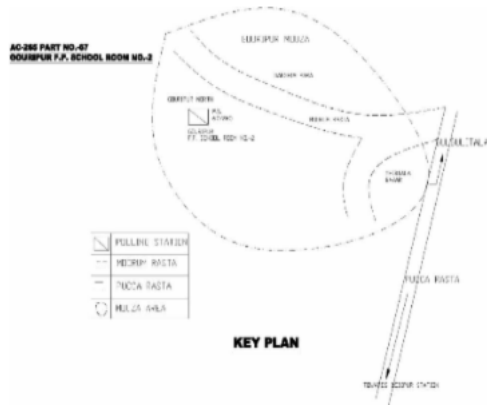

নির্বাচক নিবন্ধন আধিকারিকের স্বাক্ষর

Nazri Naksha

Google Map View

Polling Station Building Front View

Polling Station Front View

Cad View

Key MAP View

বিধানসভা নির্বাচনক্ষেত্রের নং, নাম : 259-খণ্ডঘোষ
ভাগ নং, নাম : 1-খানা জংশন রাইসমিল বাজারের অংশ