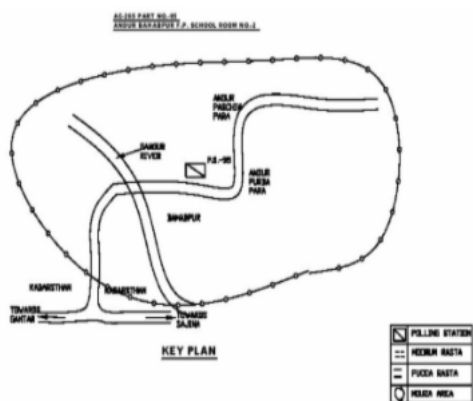

নির্বাচক নিবন্ধন আধিকারিকের স্বাক্ষর

Nazri Naksha

Google Map View

Polling Station Building Front View

Polling Station Front View

Cad View

Key MAP View

1	JDZ2970895	নাম : প্রশান্ত ক্ষেত্রপাল পিতার নাম: মঙ্গলা ক্ষেত্রপাল বাড়ির নং : n0011 বয়স : 39 লিঙ্গ : পুরুষ	ফটো উপলব্ধ	2	YAJ1583285	নাম : রিম্পা ক্ষেত্রপাল স্বামীর নাম: প্রশান্ত ক্ষেত্রপাল বাড়ির নং : n0011 বয়স : 33 লিঙ্গ : মহিলা	ফটো উপলব্ধ	3	YAJ1953637	নাম : সেখ মহঃ জুলফিকার আলি পিতার নাম: মুত সেখ গোলাম হোসেন বাড়ির নং : n0052 বয়স : 60 লিঙ্গ : পুরুষ	ফটো উপলব্ধ
4	JDZ1237270	নাম : জেসমিন রহমান স্বামীর নাম: মনসুর উদ্দিন আহমাদ বাড়ির নং : n0063 বয়স : 42 লিঙ্গ : মহিলা	ফটো উপলব্ধ	5	WB/37/269/300026	নাম : প্রভু রানা পিতার নাম: নাডু রানা বাড়ির নং : n0009 বয়স : 58 লিঙ্গ : পুরুষ	ফটো উপলব্ধ	6	WB/37/269/300367	নাম : আফিয়া বেগম স্বামীর নাম: আমীর আলী মীর বাড়ির নং : n0040 বয়স : 52 লিঙ্গ : মহিলা	ফটো উপলব্ধ
7	YAJ2473981	নাম : আলিউজ্জ জামান পিতার নাম: মনিরুজ্জ জামান বাড়ির নং : n0046 বয়স : 58 লিঙ্গ : পুরুষ	ফটো উপলব্ধ	8	YAJ1406099	নাম : হাসান উজ্জ জামান পিতার নাম: আলি উজ্জ জামান বাড়ির নং : n0046 বয়স : 32 লিঙ্গ : পুরুষ	ফটো উপলব্ধ	9	YAJ1340116	নাম : মীর মোসারফ আলি পিতার নাম: মীর আমীর আলি বাড়ির নং : n0040 বয়স : 32 লিঙ্গ : পুরুষ	ফটো উপলব্ধ
10	WB/37/269/300468	নাম : মীর আসগর আলী পিতার নাম: মীর তাহের আলী বাড়ির নং : n0033 বয়স : 63 লিঙ্গ : পুরুষ	ফটো উপলব্ধ	11	YAJ1274968	নাম : হাসনা হেনা বেগম স্বামীর নাম: মীর ইসরার আলী বাড়ির নং : n0040 বয়স : 37 লিঙ্গ : মহিলা	ফটো উপলব্ধ	12	WB/37/269/300324	নাম : নজিবা বিবি স্বামীর নাম: মীর মোকসেদ আলী বাড়ির নং : n0040 বয়স : 86 লিঙ্গ : মহিলা	ফটো উপলব্ধ
13	JDZ2931467	নাম : মীর সাবির আলি পিতার নাম: মীর আসগর আলি বাড়ির নং : 0035 বয়স : 38 লিঙ্গ : পুরুষ	ফটো উপলব্ধ	14	YAJ1406016	নাম : সুরোজ রানা পিতার নাম: বলদেব রানা বাড়ির নং : n0009 বয়স : 31 লিঙ্গ : পুরুষ	ফটো উপলব্ধ	15	WB/37/269/300101	নাম : দেওয়ানি রানা স্বামীর নাম: বলদেব রানা বাড়ির নং : n0009 বয়স : 61 লিঙ্গ : মহিলা	ফটো উপলব্ধ
16	YAJ1493725	নাম : রাফিক উদ্দিন আহমেদ পিতার নাম: মনিরুদ্দিন আহমেদ বাড়ির নং : n0063 বয়স : 30 লিঙ্গ : পুরুষ	ফটো উপলব্ধ	17	YAJ1943687	নাম : লুৎফুল্লাহ বেগম স্বামীর নাম: সামসুদ্দিন আহমেদ বাড়ির নং : n0063 বয়স : 51 লিঙ্গ : মহিলা	ফটো উপলব্ধ	18	YAJ1944198	নাম : ফিরোজা সেখ স্বামীর নাম: মনিরুদ্দিন আহমেদ বাড়ির নং : n0063 বয়স : 56 লিঙ্গ : মহিলা	ফটো উপলব্ধ
19	WB/37/269/300516	নাম : মনিরুদ্দিন আহমেদ পিতার নাম: রাফিক আহমেদ বাড়ির নং : n0063 বয়স : 65 লিঙ্গ : পুরুষ	ফটো উপলব্ধ	20	YAJ1943513	নাম : রাফিক আহমেদ পিতার নাম: সেখ ওয়াজেদ আলি বাড়ির নং : n0063 বয়স : 83 লিঙ্গ : পুরুষ	ফটো উপলব্ধ	21	YAJ1494004	নাম : মরিয়ম বেগম পিতার নাম: কুতব উদ্দিন সেখ বাড়ির নং : n0241 বয়স : 33 লিঙ্গ : মহিলা	ফটো উপলব্ধ
22	YAJ1907575	নাম : বিকাশ রানা পিতার নাম: মহাদেব রানা বাড়ির নং : N0009 বয়স : 25 লিঙ্গ : পুরুষ	ফটো উপলব্ধ	23	HLV0454173	নাম : কহিনুর বিবি পিতার নাম: লকু সেখ বাড়ির নং : n0238 বয়স : 60 লিঙ্গ : মহিলা	ফটো উপলব্ধ	24	YAJ1406289	নাম : গুলসন বেগম স্বামীর নাম: সেখ রাজু বাড়ির নং : n0232 বয়স : 43 লিঙ্গ : মহিলা	ফটো উপলব্ধ
25	YAJ1406271	নাম : সেখ রাজু পিতার নাম: সেখ ইসমাইল বাড়ির নং : n0231 বয়স : 46 লিঙ্গ : পুরুষ	ফটো উপলব্ধ	26	YAJ1493816	নাম : পূর্ণিমা খাতুন স্বামীর নাম: সেখ গফফার হোসেন বাড়ির নং : 177 বয়স : 28 লিঙ্গ : মহিলা	ফটো উপলব্ধ	27	YAJ0208561	নাম : সেখ আলিম হোসেন পিতার নাম: সেখ আজিম হোসেন বাড়ির নং : n0079 বয়স : 34 লিঙ্গ : পুরুষ	ফটো উপলব্ধ
28	YAJ2077303	নাম : মহম্মদ জনায়েদ পিতার নাম: মহম্মদ গোলাম হুসেইন বাড়ির নং : N0001 বয়স : 24 লিঙ্গ : পুরুষ	ফটো উপলব্ধ	29	YAJ2076917	নাম : শাহনাজ আক্তার পিতার নাম: সেখ উদ্দিন হোসেন বাড়ির নং : N0001 বয়স : 24 লিঙ্গ : মহিলা	ফটো উপলব্ধ	30	YAJ2078491	নাম : কিসমত তরু বেগম স্বামীর নাম: মীর আসগর আলী বাড়ির নং : n0033 বয়স : 58 লিঙ্গ : মহিলা	ফটো উপলব্ধ