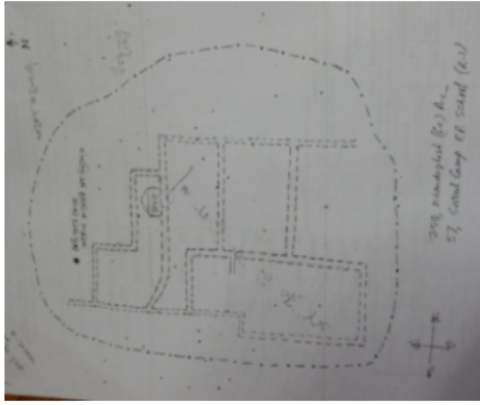

Nazri Naksha