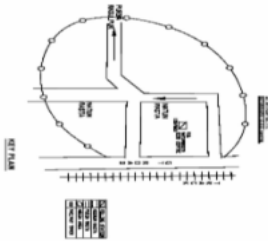

নির্বাচক নিবন্ধন আধিকারিকের স্বাক্ষর

Nazri Naksha

Google Map View

Polling Station Building Front View

Polling Station Front View

Cad View

Key MAP View

1	YAJ1961341	নাম : শান্তি রানী ভট্টাচার্য স্বামীর নাম: নারায়ন ভট্টাচার্য বাড়ির নং : n0101 বয়স : 68 লিঙ্গ : মহিলা	ফটো উপলব্ধ	2	YAJ2217867	নাম : জয়দেব ভট্টাচার্য পিতার নাম: নারায়ন ভট্টাচার্য বাড়ির নং : n0101 বয়স : 52 লিঙ্গ : পুরুষ	ফটো উপলব্ধ	3	ZZE1760230	নাম : কোয়েল বন্দ্যোপাধ্যায় স্বামীর নাম: সুবাসাচী বন্দ্যোপাধ্যায় বাড়ির নং : সাঁকো বয়স : 28 লিঙ্গ : মহিলা	ফটো উপলব্ধ
4	YAJ0233049	নাম : প্রিয়াঙ্কা তা (কেশ) স্বামীর নাম: মৃত্যুঞ্জয় কেশ বাড়ির নং : n0137 বয়স : 37 লিঙ্গ : মহিলা	ফটো উপলব্ধ	5	JDZ1514660	নাম : রুমা ভট্টাচার্য স্বামীর নাম: জয়দেব ভট্টাচার্য বাড়ির নং : n0101 বয়স : 45 লিঙ্গ : মহিলা	ফটো উপলব্ধ	6	WB/37/269/309318	নাম : কৃষ্ণা কর্মকার স্বামীর নাম: রামচরন কর্মকার বাড়ির নং : n0003 বয়স : 66 লিঙ্গ : মহিলা	ফটো উপলব্ধ
7	WB/37/269/309235	নাম : নীলমনি কর্মকার পিতার নাম: রামচরন কর্মকার বাড়ির নং : n0003 বয়স : 47 লিঙ্গ : পুরুষ	ফটো উপলব্ধ	8	JDZ1247600	নাম : চম্পা কর্মকার স্বামীর নাম: নিলমনি কর্মকার বাড়ির নং : n0003 বয়স : 43 লিঙ্গ : মহিলা	ফটো উপলব্ধ	9	WB/37/269/309090	নাম : রামচরন কর্মকার পিতার নাম: পূর্ণচন্দ্র কর্মকার বাড়ির নং : n0003 বয়স : 77 লিঙ্গ : পুরুষ	ফটো উপলব্ধ
10	YAJ1407527	নাম : সুমিত্রা কর্মকার স্বামীর নাম: রাজু কর্মকার বাড়ির নং : n0127 বয়স : 46 লিঙ্গ : মহিলা	ফটো উপলব্ধ	11	YAJ2227064	নাম : মাধবী কর্মকার পিতার নাম: রাজু কর্মকার বাড়ির নং : এন0127 বয়স : 22 লিঙ্গ : মহিলা	ফটো উপলব্ধ	12	YAJ1813682	নাম : স্বপ্না কর্মকার পিতার নাম: নিলু কর্মকার বাড়ির নং : n0144 বয়স : 26 লিঙ্গ : পুরুষ	ফটো উপলব্ধ
13	YAJ1407519	নাম : বুলু কর্মকার স্বামীর নাম: মধুসূদন কর্মকার বাড়ির নং : n0126 বয়স : 65 লিঙ্গ : মহিলা	ফটো উপলব্ধ	14	YAJ2306850	নাম : মিলি কর্মকার পিতার নাম: নীলমনি কর্মকার বাড়ির নং : এন0003 বয়স : 21 লিঙ্গ : মহিলা	ফটো উপলব্ধ	15	WB/37/269/309071	নাম : মীরা কেশ স্বামীর নাম: সরোজ কেশ বাড়ির নং : n0064 বয়স : 73 লিঙ্গ : মহিলা	ফটো উপলব্ধ
16	YAJ1945211	নাম : চন্ডী দাস কেশ পিতার নাম: শক্তি শঙ্কর কেশ বাড়ির নং : n0131 বয়স : 49 লিঙ্গ : পুরুষ	ফটো উপলব্ধ	17	YAJ1341429	নাম : বেবি কেশ স্বামীর নাম: চণ্ডী দাস কেশ বাড়ির নং : n0132 বয়স : 32 লিঙ্গ : মহিলা	ফটো উপলব্ধ	18	JDZ2492288	নাম : মৃত্যুঞ্জয় কেশ পিতার নাম: শক্তি শঙ্কর কেশ বাড়ির নং : n0136 বয়স : 42 লিঙ্গ : পুরুষ	ফটো উপলব্ধ
19	WB/37/269/312117	নাম : লক্ষ্মীরাণী কেশ স্বামীর নাম: শক্তি শঙ্কর কেশ বাড়ির নং : n0135 বয়স : 82 লিঙ্গ : মহিলা	ফটো উপলব্ধ	20	JDZ2492270	নাম : মঙ্গলময় কেশ পিতার নাম: শক্তি শঙ্কর কেশ বাড়ির নং : n0133 বয়স : 44 লিঙ্গ : পুরুষ	ফটো উপলব্ধ	21	JDZ1500479	নাম : সীতারাম খাঁ পিতার নাম: পঞ্চানন খাঁ বাড়ির নং : n0119 বয়স : 62 লিঙ্গ : পুরুষ	ফটো উপলব্ধ
22	JDZ1500461	নাম : নমিতা খাঁ স্বামীর নাম: সীতারাম খাঁ বাড়ির নং : n0118 বয়স : 59 লিঙ্গ : মহিলা	ফটো উপলব্ধ	23	YAJ2208767	নাম : রূপা কর্মকার পিতার নাম: অশোক কর্মকার বাড়ির নং : এন0119 বয়স : 39 লিঙ্গ : মহিলা	ফটো উপলব্ধ	24	YAJ0223420	নাম : স্বরূপ খাঁ পিতার নাম: সীতারাম খাঁ বাড়ির নং : n0119 বয়স : 37 লিঙ্গ : পুরুষ	ফটো উপলব্ধ
25	WB/37/269/309025	নাম : স্বপ্ন গঙ্গোপাধ্যায় পিতার নাম: শান্তিরাম গঙ্গোপাধ্যায় বাড়ির নং : n0094 বয়স : 55 লিঙ্গ : পুরুষ	ফটো উপলব্ধ	26	YAJ1160720	নাম : শেখর গাঙ্গুলী পিতার নাম: তপন কুমার গাঙ্গুলী বাড়ির নং : n0094 বয়স : 36 লিঙ্গ : পুরুষ	ফটো উপলব্ধ	27	YAJ1341239	নাম : ভাস্কর গাঙ্গুলী পিতার নাম: তপন কুমার গাঙ্গুলী বাড়ির নং : n0094 বয়স : 33 লিঙ্গ : পুরুষ	ফটো উপলব্ধ
28	YAJ2306751	নাম : প্রিয়াংগু গাঙ্গুলী পিতার নাম: উত্তম কুমার গাঙ্গুলী বাড়ির নং : এন0094 বয়স : 22 লিঙ্গ : পুরুষ	ফটো উপলব্ধ	29	JDZ2932010	নাম : সংগীতা গাঙ্গুলী স্বামীর নাম: উত্তম গাঙ্গুলী বাড়ির নং : এন0094 বয়স : 44 লিঙ্গ : মহিলা	ফটো উপলব্ধ	30	YAJ2416170	নাম : উত্তম কুমার গাঙ্গুলী পিতার নাম: শান্তিরাম গাঙ্গুলী বাড়ির নং : n0094 বয়স : 54 লিঙ্গ : পুরুষ	ফটো উপলব্ধ