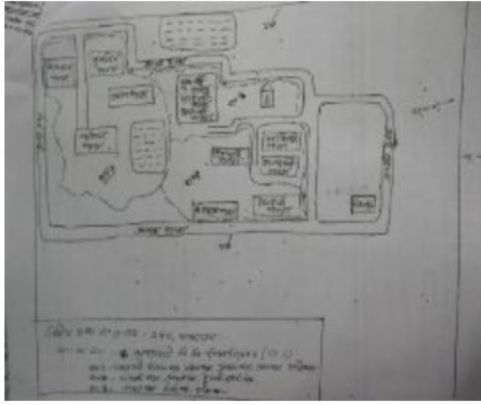

Nazri Naksha