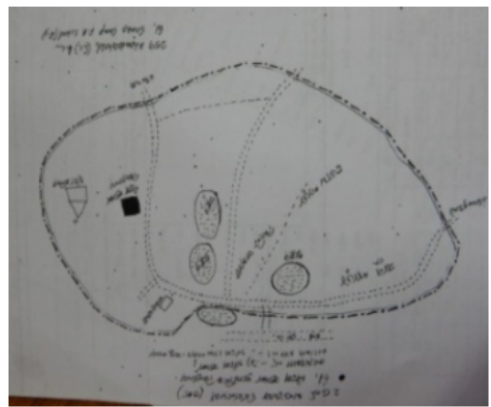

নির্বাচক নিবন্ধন আধিকারিকের স্বাক্ষর

Nazri Naksha

Google Map View

Polling Station Building Front View

Polling Station Front View

Cad View

Key MAP View

1 নাম : সুচিত্রা মুদি (ঢালী) স্বামীর নাম: বামাপদ মুদি বাড়ির নং : n0149 বয়স : 61 লিঙ্গ : মহিলা	YAJ1281930 ফটো উপলব্ধ	2 নাম : টিনা বড়াল মজুমদার পিতার নাম: সুকুমার মজুমদার বাড়ির নং : এন বয়স : 28 লিঙ্গ : মহিলা	YAJ1876309 ফটো উপলব্ধ	3 নাম : রেনুকা অধিকারী স্বামীর নাম: নির্মল অধিকারী বাড়ির নং : n0089 বয়স : 59 লিঙ্গ : মহিলা	WB/37/269/306656 ফটো উপলব্ধ
4 নাম : চিরঞ্জিত অধিকারী পিতার নাম: নির্মল অধিকারী বাড়ির নং : n0089 বয়স : 35 লিঙ্গ : পুরুষ	YAJ1162023 ফটো উপলব্ধ	5 নাম : অশোক অধিকারী পিতার নাম: নির্মল অধিকারী বাড়ির নং : n0089 বয়স : 39 লিঙ্গ : পুরুষ	JDZ2931723 ফটো উপলব্ধ	6 নাম : প্রসেনজিৎ অধিকারী পিতার নাম: নির্মল অধিকারী বাড়ির নং : n0089 বয়স : 37 লিঙ্গ : পুরুষ	YAJ1162015 ফটো উপলব্ধ
7 নাম : দেবাশিষ গাইন পিতার নাম: অধীর গাইন বাড়ির নং : এন00 বয়স : 23 লিঙ্গ : পুরুষ	YAJ2169084 ফটো উপলব্ধ	8 নাম : শর্মিলা গাইন স্বামীর নাম: অধীর গাইন বাড়ির নং : n0136 বয়স : 54 লিঙ্গ : মহিলা	WB/37/269/315204 ফটো উপলব্ধ	9 নাম : আশিষ গাইন পিতার নাম: অধীর গাইন বাড়ির নং : n0135 বয়স : 30 লিঙ্গ : পুরুষ	YAJ1495662 ফটো উপলব্ধ
10 নাম : অধীর গাইন পিতার নাম: অনন্ত গাইন বাড়ির নং : n0135 বয়স : 59 লিঙ্গ : পুরুষ	WB/37/269/267810 ফটো উপলব্ধ	11 নাম : বসুমতী গাঙ্গুলী স্বামীর নাম: অনুপ গাঙ্গুলী বাড়ির নং : n0008 বয়স : 74 লিঙ্গ : মহিলা	WB/37/269/306004 ফটো উপলব্ধ	12 নাম : সন্দিপ গাঙ্গুলী পিতার নাম: অনুপ গাঙ্গুলী বাড়ির নং : n0008 বয়স : 42 লিঙ্গ : পুরুষ	JDZ2702256 ফটো উপলব্ধ
13 নাম : সন্ধ্যা গাঙ্গুলী স্বামীর নাম: অনুজ গাঙ্গুলী বাড়ির নং : n0008 বয়স : 51 লিঙ্গ : মহিলা	WB/37/269/306006 ফটো উপলব্ধ	14 নাম : অনুজ গাঙ্গুলী পিতার নাম: সুনীল গাঙ্গুলী বাড়ির নং : n0008 বয়স : 63 লিঙ্গ : পুরুষ	WB/37/269/306015 ফটো উপলব্ধ	15 নাম : সুপর্ণা গাঙ্গুলি স্বামীর নাম: সন্দীপ গাঙ্গুলি বাড়ির নং : n0008 বয়স : 33 লিঙ্গ : মহিলা	YAJ1408210 ফটো উপলব্ধ
16 নাম : সুদীপ গাঙ্গুলী পিতার নাম: অনুজ গাঙ্গুলি বাড়ির নং : n0008 বয়স : 33 লিঙ্গ : পুরুষ	YAJ1323575 ফটো উপলব্ধ	17 নাম : চায়না মিস্ত্রী স্বামীর নাম: প্রনব মিস্ত্রী বাড়ির নং : সাঁকো ক্যাম্প বয়স : 38 লিঙ্গ : মহিলা	JDZ2971448 ফটো উপলব্ধ	18 নাম : সুদীপ গোলদার পিতার নাম: ভাস্কর গোলদার বাড়ির নং : n0142 বয়স : 26 লিঙ্গ : পুরুষ	YAJ1814102 ফটো উপলব্ধ
19 নাম : রুমা গোলদার স্বামীর নাম: ভাস্কর গোলদার বাড়ির নং : n0143 বয়স : 50 লিঙ্গ : মহিলা	JDZ0527192 ফটো উপলব্ধ	20 নাম : ভাস্কর গোলদার পিতার নাম: ক্ষিতিশচন্দ্র গোলদার বাড়ির নং : n0142 বয়স : 55 লিঙ্গ : পুরুষ	JDZ0527184 ফটো উপলব্ধ	21 নাম : মহিমা ঘরুই স্বামীর নাম: জয়কুমার ঘরুই বাড়ির নং : N0106 বয়স : 30 লিঙ্গ : মহিলা	ZZE1333293 ফটো উপলব্ধ
22 নাম : শোভন ঘরুই মায়ের নাম: পূর্ণিমা ঘরুই বাড়ির নং : এন000 বয়স : 22 লিঙ্গ : পুরুষ	YAJ2227197 ফটো উপলব্ধ	23 নাম : উষা ঘরামী স্বামীর নাম: মোনহর ঘরামী বাড়ির নং : n0054 বয়স : 73 লিঙ্গ : মহিলা	WB/37/269/306815 ফটো উপলব্ধ	24 নাম : নিলিমা সরকার স্বামীর নাম: রঞ্জন সরকার বাড়ির নং : n0054 বয়স : 39 লিঙ্গ : মহিলা	YAJ1161900 ফটো উপলব্ধ
25 নাম : রঞ্জন সরকার পিতার নাম: নিরঞ্জন সরকার বাড়ির নং : এন0054 বয়স : 37 লিঙ্গ : পুরুষ	IJO0207068 ফটো উপলব্ধ	26 নাম : সন্তু ঘরামী পিতার নাম: সুভাষ ঘরামী বাড়ির নং : n0062 বয়স : 37 লিঙ্গ : পুরুষ	JDZ2971406 ফটো উপলব্ধ	27 নাম : পল্লব ঘরামী পিতার নাম: সুভাষ ঘরামী বাড়ির নং : n0062 বয়স : 37 লিঙ্গ : পুরুষ	JDZ2971398 ফটো উপলব্ধ
28 নাম : পরিতোষ ঘরামী পিতার নাম: মনোহর ঘরামী বাড়ির নং : n0054 বয়স : 36 লিঙ্গ : পুরুষ	YAJ1408087 ফটো উপলব্ধ	29 নাম : নরেশ ঘরামী পিতার নাম: নারায়ন ঘরামী বাড়ির নং : n0054 বয়স : 30 লিঙ্গ : পুরুষ	YAJ1584416 ফটো উপলব্ধ	30 নাম : আশা ঘরামী স্বামীর নাম: নারায়ন ঘরামী বাড়ির নং : n0054 বয়স : 65 লিঙ্গ : মহিলা	JDZ0522284 ফটো উপলব্ধ