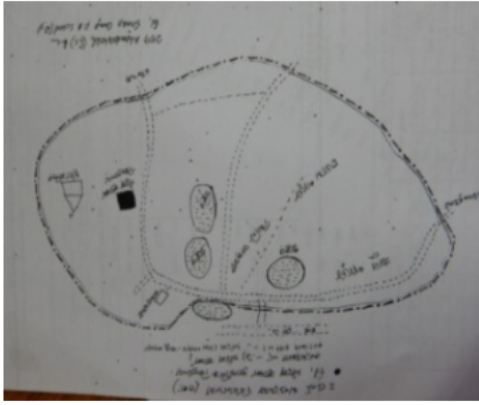

Nazri Naksha