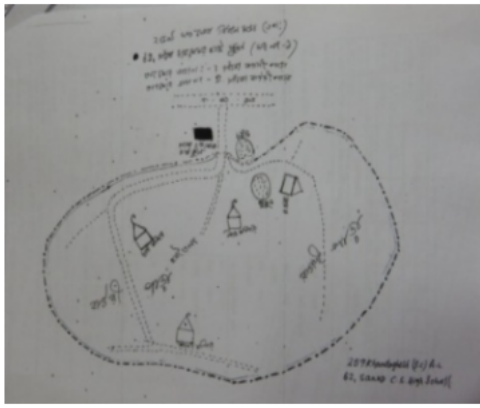

নির্বাচক নিবন্ধন আধিকারিকের স্বাক্ষর

Nazri Naksha

Google Map View

Polling Station Building Front View

Polling Station Front View

Cad View

Key MAP View

1 নাম : সুমনা কর্মকার স্বামীর নাম: নীলকন্ঠ কর্মকার বাড়ির নং : N0080 বয়স : 26 লিঙ্গ : মহিলা	YAJ1918937 ফটো উপলব্ধ	2 নাম : জয়ী কর্মকার পিতার নাম: অমল কর্মকার বাড়ির নং : এন0126 বয়স : 22 লিঙ্গ : মহিলা	YAJ2242360 ফটো উপলব্ধ	3 নাম : অমিত কারক পিতার নাম: হলধর কারক বাড়ির নং : n0008 বয়স : 29 লিঙ্গ : পুরুষ	YAJ1584630 ফটো উপলব্ধ
4 নাম : প্রশান্ত কারক পিতার নাম: বাপি কারক বাড়ির নং : n0007 বয়স : 26 লিঙ্গ : পুরুষ	YAJ1855790 ফটো উপলব্ধ	5 নাম : মানিক কারক পিতার নাম: সুকুমার কারক বাড়ির নং : n0010 বয়স : 39 লিঙ্গ : পুরুষ	YAJ1091735 ফটো উপলব্ধ	6 নাম : কবিতা কারক স্বামীর নাম: মাধব কারক বাড়ির নং : n0018 বয়স : 28 লিঙ্গ : মহিলা	ZZE1562719 ফটো উপলব্ধ
7 নাম : প্রতীক কারক পিতার নাম: সঞ্জিত কারক বাড়ির নং : n0018 বয়স : 34 লিঙ্গ : পুরুষ	YAJ1341759 ফটো উপলব্ধ	8 নাম : উদয় কারক পিতার নাম: হুমায়ুন কারক বাড়ির নং : n0016 বয়স : 56 লিঙ্গ : পুরুষ	WB/37/269/306078 ফটো উপলব্ধ	9 নাম : অজয় কারক পিতার নাম: অমল কারক বাড়ির নং : এন0016 বয়স : 22 লিঙ্গ : পুরুষ	YAJ2227262 ফটো উপলব্ধ
10 নাম : কম্পনা কারক স্বামীর নাম: সঞ্জিত কারক বাড়ির নং : n0018 বয়স : 42 লিঙ্গ : মহিলা	YAJ1408442 ফটো উপলব্ধ	11 নাম : ফাল্পুনী কারক স্বামীর নাম: অজয় কারক বাড়ির নং : এন0016 বয়স : 20 লিঙ্গ : মহিলা	YAJ2346567 ফটো উপলব্ধ	12 নাম : সঞ্জীত কারক পিতার নাম: দিলীপ কারক বাড়ির নং : n0016 বয়স : 29 লিঙ্গ : পুরুষ	YAJ1584663 ফটো উপলব্ধ
13 নাম : জ্যোত্স্না কারক স্বামীর নাম: দিলীপ কারক বাড়ির নং : n0016 বয়স : 51 লিঙ্গ : মহিলা	WB/37/269/306578 ফটো উপলব্ধ	14 নাম : সুমিতা কারক স্বামীর নাম: সুবোধ কারক বাড়ির নং : n0016 বয়স : 33 লিঙ্গ : মহিলা	YAJ1408350 ফটো উপলব্ধ	15 নাম : দীপ কারক পিতার নাম: মানিক কারক বাড়ির নং : এন0010 বয়স : 20 লিঙ্গ : পুরুষ	YAJ2345924 ফটো উপলব্ধ
16 নাম : বৈশাখী কারক স্বামীর নাম: সমির কারক বাড়ির নং : এন008 বয়স : 25 লিঙ্গ : মহিলা	YAJ1876358 ফটো উপলব্ধ	17 নাম : সুবোধ কারক পিতার নাম: হুমায়ুন কারক বাড়ির নং : n0016 বয়স : 41 লিঙ্গ : পুরুষ	WB/37/269/306225 ফটো উপলব্ধ	18 নাম : সমীর কারক পিতার নাম: হলধর কারক বাড়ির নং : n0008 বয়স : 31 লিঙ্গ : পুরুষ	YAJ1408368 ফটো উপলব্ধ
19 নাম : আদুরী কারক স্বামীর নাম: হলধর কারক বাড়ির নং : n0008 বয়স : 49 লিঙ্গ : মহিলা	JDZ1513712 ফটো উপলব্ধ	20 নাম : শিখা কারক স্বামীর নাম: বাপি কারক বাড়ির নং : n0007 বয়স : 48 লিঙ্গ : মহিলা	JDZ1243138 ফটো উপলব্ধ	21 নাম : শিবু কারক স্বামীর নাম: উদয় কারক বাড়ির নং : n0016 বয়স : 49 লিঙ্গ : মহিলা	JDZ1243062 ফটো উপলব্ধ
22 নাম : অন্ত কারক পিতার নাম: হুমায়ুন কারক বাড়ির নং : n0016 বয়স : 51 লিঙ্গ : পুরুষ	WB/37/269/306678 ফটো উপলব্ধ	23 নাম : সঞ্জিত কারক পিতার নাম: বলরাম কারক বাড়ির নং : n0018 বয়স : 61 লিঙ্গ : পুরুষ	WB/37/269/306031 ফটো উপলব্ধ	24 নাম : মাধব কারক পিতার নাম: সঞ্জিত কারক বাড়ির নং : n0018 বয়স : 37 লিঙ্গ : পুরুষ	YAJ1091727 ফটো উপলব্ধ
25 নাম : বাপী কারক পিতার নাম: ক্ষেত্রপাল কারক বাড়ির নং : n0007 বয়স : 53 লিঙ্গ : পুরুষ	WB/37/269/306676 ফটো উপলব্ধ	26 নাম : অলোক কারক স্বামীর নাম: সুকুমার কারক বাড়ির নং : n0010 বয়স : 58 লিঙ্গ : মহিলা	WB/37/269/306750 ফটো উপলব্ধ	27 নাম : মমতা কারক স্বামীর নাম: মানিক চন্দ্র কারক বাড়ির নং : n0010 বয়স : 35 লিঙ্গ : মহিলা	YAJ1276351 ফটো উপলব্ধ
28 নাম : গীতা কারক স্বামীর নাম: হুমায়ুন কারক বাড়ির নং : n0016 বয়স : 73 লিঙ্গ : মহিলা	WB/37/269/306580 ফটো উপলব্ধ	29 নাম : তাপস কারক পিতার নাম: বাপি কারক বাড়ির নং : n0007 বয়স : 28 লিঙ্গ : পুরুষ	YAJ1654912 ফটো উপলব্ধ	30 নাম : চন্দনা কারক(বাগ্দি) স্বামীর নাম: রঞ্জিত কারক বাড়ির নং : n0016 বয়স : 28 লিঙ্গ : মহিলা	YAJ1654888 ফটো উপলব্ধ