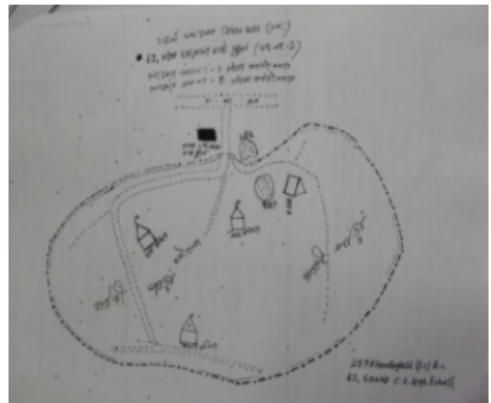

নির্বাচক নিবন্ধন আধিকারিকের স্বাক্ষর

Nazri Naksha

Google Map View

Polling Station Building Front View

Polling Station Front View

Cad View

Key MAP View

1 নাম : সুমনা কর্মকার স্বামীর নাম: নীলকন্ঠ কর্মকার বাড়ির নং : N0080 বয়স : 26 লিঙ্গ : মহিলা	YAJ1918937 ফটো উপলব্ধ	2 নাম : জয়ী কর্মকার পিতার নাম: অমল কর্মকার বাড়ির নং : এন0126 বয়স : 22 লিঙ্গ : মহিলা	YAJ2242360 ফটো উপলব্ধ	3 নাম : অমিত কারক পিতার নাম: হলধর কারক বাড়ির নং : n0008 বয়স : 29 লিঙ্গ : পুরুষ	YAJ1584630 ফটো উপলব্ধ
4 নাম : প্রশান্ত কারক পিতার নাম: বাপি কারক বাড়ির নং : n0007 বয়স : 26 লিঙ্গ : পুরুষ	YAJ1855790 ফটো উপলব্ধ	5 নাম : মানিক কারক পিতার নাম: সুকুমার কারক বাড়ির নং : n0010 বয়স : 39 লিঙ্গ : পুরুষ	YAJ1091735 ফটো উপলব্ধ	6 নাম : কবিতা কারক স্বামীর নাম: মাধব কারক বাড়ির নং : n0018 বয়স : 28 লিঙ্গ : মহিলা	ZZE1562719 ফটো উপলব্ধ
7 নাম : প্রতীক কারক পিতার নাম: সঞ্জিত কারক বাড়ির নং : n0018 বয়স : 34 লিঙ্গ : পুরুষ	YAJ1341759 ফটো উপলব্ধ	8 নাম : উদয় কারক পিতার নাম: হুমায়ুন কারক বাড়ির নং : n0016 বয়স : 56 লিঙ্গ : পুরুষ	WB/37/269/306078 ফটো উপলব্ধ	9 নাম : অজয় কারক পিতার নাম: অমল কারক বাড়ির নং : এন0016 বয়স : 22 লিঙ্গ : পুরুষ	YAJ2227262 ফটো উপলব্ধ
10 নাম : কম্পনা কারক স্বামীর নাম: সঞ্জিত কারক বাড়ির নং : n0018 বয়স : 42 লিঙ্গ : মহিলা	YAJ1408442 ফটো উপলব্ধ	11 নাম : ফাল্পুনী কারক স্বামীর নাম: অজয় কারক বাড়ির নং : এন0016 বয়স : 20 লিঙ্গ : মহিলা	YAJ2346567 ফটো উপলব্ধ	12 নাম : সঞ্জীত কারক পিতার নাম: দিলীপ কারক বাড়ির নং : n0016 বয়স : 29 লিঙ্গ : পুরুষ	YAJ1584663 ফটো উপলব্ধ
13 নাম : জ্যোত্স্না কারক স্বামীর নাম: দিলীপ কারক বাড়ির নং : n0016 বয়স : 51 লিঙ্গ : মহিলা	WB/37/269/306578 ফটো উপলব্ধ	14 নাম : সুমিতা কারক স্বামীর নাম: সুবোধ কারক বাড়ির নং : n0016 বয়স : 33 লিঙ্গ : মহিলা	YAJ1408350 ফটো উপলব্ধ	15 নাম : দীপ কারক পিতার নাম: মানিক কারক বাড়ির নং : এন0010 বয়স : 20 লিঙ্গ : পুরুষ	YAJ2345924 ফটো উপলব্ধ
16 নাম : বৈশাখী কারক স্বামীর নাম: সমির কারক বাড়ির নং : এন008 বয়স : 25 লিঙ্গ : মহিলা	YAJ1876358 ফটো উপলব্ধ	17 নাম : সুবোধ কারক পিতার নাম: হুমায়ুন কারক বাড়ির নং : n0016 বয়স : 41 লিঙ্গ : পুরুষ	WB/37/269/306225 ফটো উপলব্ধ	18 নাম : সমীর কারক পিতার নাম: হলধর কারক বাড়ির নং : n0008 বয়স : 31 লিঙ্গ : পুরুষ	YAJ1408368 ফটো উপলব্ধ
19 নাম : আদুরী কারক স্বামীর নাম: হলধর কারক বাড়ির নং : n0008 বয়স : 49 লিঙ্গ : মহিলা	JDZ1513712 ফটো উপলব্ধ	20 নাম : শিখা কারক স্বামীর নাম: বাপি কারক বাড়ির নং : n0007 বয়স : 48 লিঙ্গ : মহিলা	JDZ1243138 ফটো উপলব্ধ	21 নাম : শিবু কারক স্বামীর নাম: উদয় কারক বাড়ির নং : n0016 বয়স : 49 লিঙ্গ : মহিলা	JDZ1243062 ফটো উপলব্ধ
22 নাম : অন্ত কারক পিতার নাম: হুমায়ুন কারক বাড়ির নং : n0016 বয়স : 51 লিঙ্গ : পুরুষ	WB/37/269/306678 ফটো উপলব্ধ	23 নাম : সঞ্জিত কারক পিতার নাম: বলরাম কারক বাড়ির নং : n0018 বয়স : 61 লিঙ্গ : পুরুষ	WB/37/269/306031 ফটো উপলব্ধ	24 নাম : মাধব কারক পিতার নাম: সঞ্জিত কারক বাড়ির নং : n0018 বয়স : 37 লিঙ্গ : পুরুষ	YAJ1091727 ফটো উপলব্ধ
25 নাম : বাপী কারক পিতার নাম: ক্ষেত্রপাল কারক বাড়ির নং : n0007 বয়স : 53 লিঙ্গ : পুরুষ	WB/37/269/306676 ফটো উপলব্ধ	26 নাম : অলোক কারক স্বামীর নাম: সুকুমার কারক বাড়ির নং : n0010 বয়স : 58 লিঙ্গ : মহিলা	WB/37/269/306750 ফটো উপলব্ধ	27 নাম : মমতা কারক স্বামীর নাম: মানিক চন্দ্র কারক বাড়ির নং : n0010 বয়স : 35 লিঙ্গ : মহিলা	YAJ1276351 ফটো উপলব্ধ
28 নাম : গীতা কারক স্বামীর নাম: হুমায়ুন কারক বাড়ির নং : n0016 বয়স : 73 লিঙ্গ : মহিলা	WB/37/269/306580 ফটো উপলব্ধ	29 নাম : তাপস কারক পিতার নাম: বাপি কারক বাড়ির নং : n0007 বয়স : 28 লিঙ্গ : পুরুষ	YAJ1654912 ফটো উপলব্ধ	30 নাম : চন্দনা কারক(বাগ্দি) স্বামীর নাম: রঞ্জিত কারক বাড়ির নং : n0016 বয়স : 28 লিঙ্গ : মহিলা	YAJ1654888 ফটো উপলব্ধ