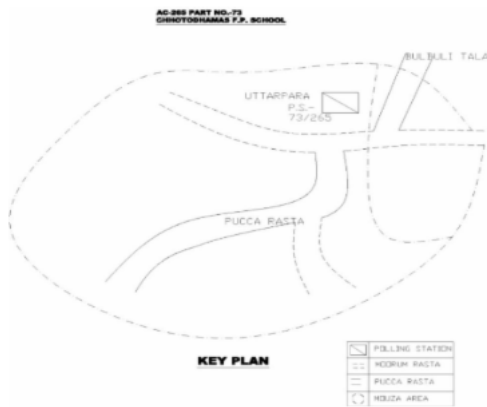

নির্বাচক নিবন্ধন আধিকারিকের স্বাক্ষর

Nazri Naksha

Google Map View

Polling Station Building Front View

Polling Station Front View

Cad View

Key MAP View

1	YAJ1410042	নাম : তারক বাপ্দী পিতার নাম: গৌতম বাপ্দী বাড়ির নং : n0049 বয়স : 31 লিঙ্গ : পুরুষ	ফটো উপলব্ধ	2	YAJ1277714	নাম : জিয়াউল মুহম্মদ পিতার নাম: নূর হুসাইন বাড়ির নং : n0147 বয়স : 41 লিঙ্গ : পুরুষ	ফটো উপলব্ধ	3	YAJ1343045	নাম : নাইদা আজম স্বামীর নাম: জিয়াউল মহঃ বাড়ির নং : n0147 বয়স : 37 লিঙ্গ : মহিলা	ফটো উপলব্ধ
4	WB/37/269/243057	নাম : রবীন্দ্রনাথ কর পিতার নাম: সুধীর কর বাড়ির নং : n0001 বয়স : 63 লিঙ্গ : পুরুষ	ফটো উপলব্ধ	5	YAJ1928902	নাম : কালীপদ বাপ্দী পিতার নাম: আদিত্য বাপ্দী বাড়ির নং : এন0001 বয়স : 25 লিঙ্গ : পুরুষ	ফটো উপলব্ধ	6	YAJ2095412	নাম : দৃশিতা হালদার স্বামীর নাম: চিরঞ্জীৎ হালদার বাড়ির নং : N0001 বয়স : 25 লিঙ্গ : মহিলা	ফটো উপলব্ধ
7	YAJ2242766	নাম : চৈতালী ভাণ্ডারী পিতার নাম: অশোক ভাণ্ডারী বাড়ির নং : এন0001 বয়স : 37 লিঙ্গ : মহিলা	ফটো উপলব্ধ	8	NIO1838705	নাম : সুস্মিতা হালদার পিতার নাম: শ্যামল হালদার বাড়ির নং : এন0001 বয়স : 27 লিঙ্গ : মহিলা	ফটো উপলব্ধ	9	WB/37/269/243098	নাম : মীরা কর স্বামীর নাম: শান্তি কর বাড়ির নং : n0001 বয়স : 63 লিঙ্গ : মহিলা	ফটো উপলব্ধ
10	WB/37/269/243026	নাম : মানবেন্দ্র কর পিতার নাম: সুধীর কর বাড়ির নং : n0001 বয়স : 58 লিঙ্গ : পুরুষ	ফটো উপলব্ধ	11	JDZ2467421	নাম : মেনকা কর স্বামীর নাম: মানবেন্দ্র কর বাড়ির নং : n0001 বয়স : 47 লিঙ্গ : মহিলা	ফটো উপলব্ধ	12	YAJ1849488	নাম : মৈনাক কর পিতার নাম: মানব কর বাড়ির নং : N0001 বয়স : 26 লিঙ্গ : পুরুষ	ফটো উপলব্ধ
13	YAJ2095164	নাম : প্রবীর মাঝি মায়ের নাম: লিচু মাঝি বাড়ির নং : N0001 বয়স : 24 লিঙ্গ : পুরুষ	ফটো উপলব্ধ	14	YAJ2095438	নাম : পূজা রায় স্বামীর নাম: রামদুলাল রায় বাড়ির নং : N0001 বয়স : 25 লিঙ্গ : মহিলা	ফটো উপলব্ধ	15	BCQ1440734	নাম : আল্পনা রায় দত্ত স্বামীর নাম: মেহসিন দত্ত বাড়ির নং : N0001 বয়স : 50 লিঙ্গ : মহিলা	ফটো উপলব্ধ
16	YAJ1277805	নাম : বিমলেন্দু বিকাশ কর পিতার নাম: রবীন্দ্রনাথ কর বাড়ির নং : n0001 বয়স : 34 লিঙ্গ : পুরুষ	ফটো উপলব্ধ	17	YAJ1164417	নাম : অমলেন্দু কর পিতার নাম: রবীন্দ্রনাথ কর বাড়ির নং : n0001 বয়স : 35 লিঙ্গ : পুরুষ	ফটো উপলব্ধ	18	WB/37/269/243097	নাম : বন্দনা কর স্বামীর নাম: রবীন্দ্রনাথ কর বাড়ির নং : n0001 বয়স : 58 লিঙ্গ : মহিলা	ফটো উপলব্ধ
19	JDZ2680130	নাম : প্রসেনজিত কর পিতার নাম: শান্তি কর বাড়ির নং : n0001 বয়স : 42 লিঙ্গ : পুরুষ	ফটো উপলব্ধ	20	WB/37/269/243006	নাম : শান্তি কর পিতার নাম: সুধীর কর বাড়ির নং : n0001 বয়স : 68 লিঙ্গ : পুরুষ	ফটো উপলব্ধ	21	YAJ1646454	নাম : অনুপম সাহা পিতার নাম: প্রভাত কুমার সাহা বাড়ির নং : নং001 বয়স : 28 লিঙ্গ : পুরুষ	ফটো উপলব্ধ
22	YAJ1486141	নাম : মঞ্জু কর্মকার স্বামীর নাম: সঞ্জীব কর্মকার বাড়ির নং : n0245 বয়স : 36 লিঙ্গ : মহিলা	ফটো উপলব্ধ	23	YAJ2210417	নাম : রাজ কর্মকার পিতার নাম: প্রদীপ কর্মকার বাড়ির নং : এন0241 বয়স : 23 লিঙ্গ : পুরুষ	ফটো উপলব্ধ	24	JDZ1216118	নাম : সঞ্জীব কর্মকার পিতার নাম: পঞ্চানন কর্মকার বাড়ির নং : n0244 বয়স : 51 লিঙ্গ : পুরুষ	ফটো উপলব্ধ
25	JDZ1214709	নাম : আশা কর্মকার স্বামীর নাম: প্রদীপ কর্মকার বাড়ির নং : n0242 বয়স : 46 লিঙ্গ : মহিলা	ফটো উপলব্ধ	26	JDZ1212687	নাম : প্রদীপ কর্মকার পিতার নাম: পঞ্চানন কর্মকার বাড়ির নং : n0241 বয়স : 53 লিঙ্গ : পুরুষ	ফটো উপলব্ধ	27	YAJ1409879	নাম : মনিকা কেশ স্বামীর নাম: রামানুজ কেশ বাড়ির নং : n0150 বয়স : 67 লিঙ্গ : মহিলা	ফটো উপলব্ধ
28	YAJ1849652	নাম : টুম্পা ঘরুই স্বামীর নাম: জয়ন্ত ঘরুই বাড়ির নং : n0186 বয়স : 28 লিঙ্গ : মহিলা	ফটো উপলব্ধ	29	WB/37/269/243440	নাম : পূর্ণিমা ঘোষ স্বামীর নাম: স্বপন ঘোষ বাড়ির নং : এন0209 বয়স : 58 লিঙ্গ : মহিলা	ফটো উপলব্ধ	30	WB/37/269/243053	নাম : মৌসুমী চক্রবর্তী স্বামীর নাম: বিবেকানন্দ চক্রবর্তী বাড়ির নং : n0003 বয়স : 54 লিঙ্গ : মহিলা	ফটো উপলব্ধ