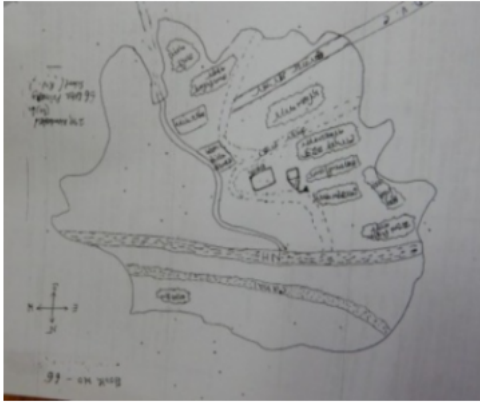

Nazri Naksha