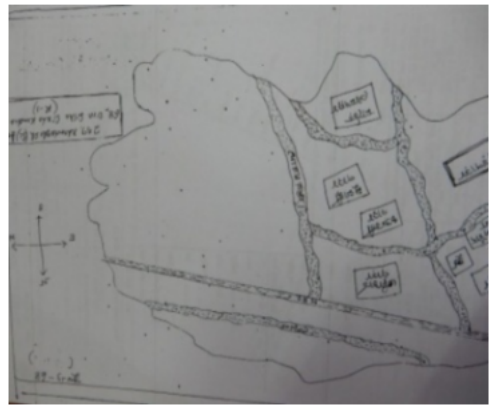

নির্বাচক নিবন্ধন আধিকারিকের স্বাক্ষর

Nazri Naksha

Google Map View

Polling Station Building Front View

Polling Station Front View

Cad View

Key MAP View

বিধানসভা নির্বাচনক্ষেত্রের নং, নাম : 259-খণ্ডঘোষ
ভাগ নং, নাম : 1-উড়া রায়,চক্রবর্তী,মুখার্জী,ভট্টাচার্য্য,মুচি ও ডোমপাড়