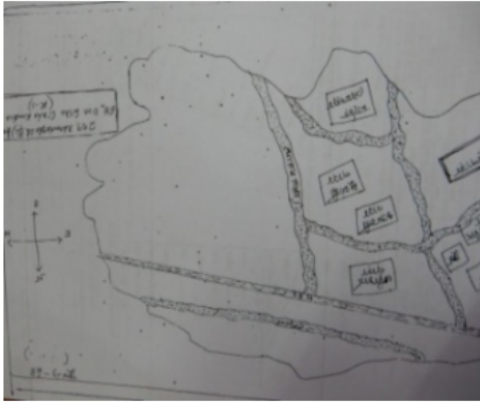

নির্বাচক নিবন্ধন আধিকারিকের স্বাক্ষর

Nazri Naksha

Google Map View

Polling Station Building Front View

Polling Station Front View

Cad View

Key MAP View

বিধানসভা নির্বাচনক্ষেত্রের নং, নাম : 259-খণ্ডঘোষ
ভাগ নং, নাম : 1-উড়া রায়,চক্রবর্তী,মুখার্জী,ভট্টাচার্য্য,মুচি ও ডোমপাড়