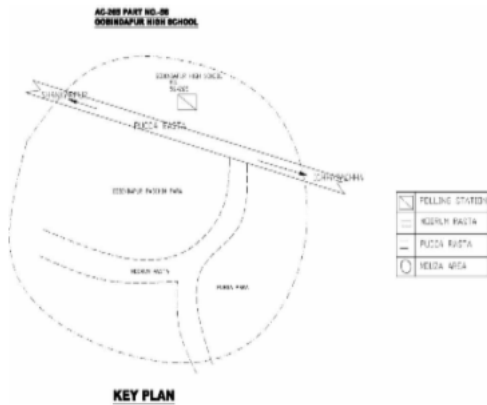

নির্বাচক নিবন্ধন আধিকারিকের স্বাক্ষর

Nazri Naksha

Google Map View

Polling Station Building Front View

Polling Station Front View

Cad View

Key MAP View

বিধানসভা নির্বাচনক্ষেত্রের নং, নাম : 259-খণ্ডঘোষ
ভাগ নং, নাম : 1-উড়া রায়,চক্রবর্তী,মুখার্জী,ভট্টাচার্য্য,মুচি ও ডোমপাড়