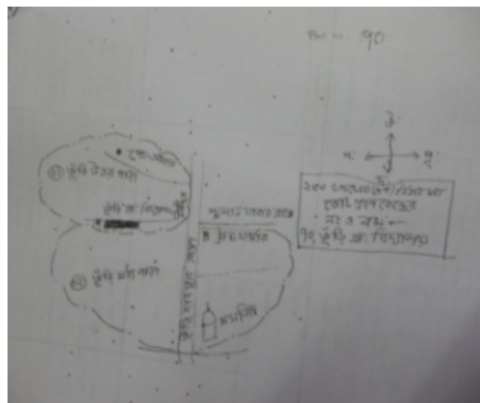

Key MAP View