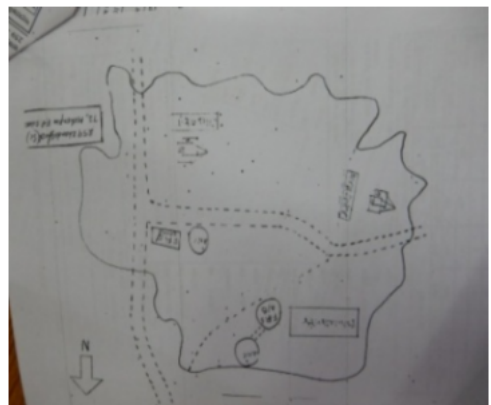

Key MAP View