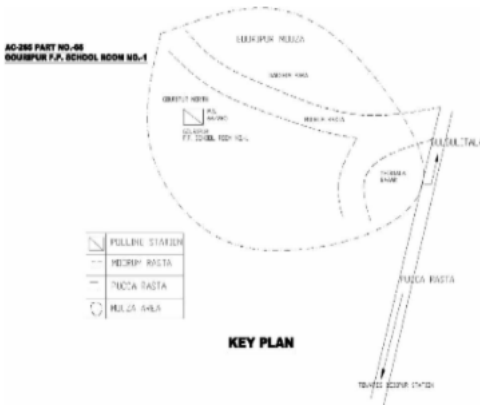

নির্বাচক নিবন্ধন আধিকারিকের স্বাক্ষর

Nazri Naksha

Google Map View

Polling Station Building Front View

Polling Station Front View

Cad View

Key MAP View

1 নাম : নিমাই রায় পিতার নাম: চিত্তরঞ্জন রায় বাড়ির নং : n0076 বয়স : 63 লিঙ্গ : পুরুষ	JDZ0487298 ফটো উপলব্ধ	2 নাম : চম্পা রায় স্বামীর নাম: উদয় রায় বাড়ির নং : n0076 বয়স : 51 লিঙ্গ : মহিলা	JDZ1239672 ফটো উপলব্ধ	3 নাম : গৌরব রায় পিতার নাম: উদয় রায় বাড়ির নং : n0076 বয়স : 30 লিঙ্গ : পুরুষ	YAJ1498773 ফটো উপলব্ধ
4 নাম : উদয় রায় পিতার নাম: চিত্তরঞ্জন রায় বাড়ির নং : n0076 বয়স : 59 লিঙ্গ : পুরুষ	JDZ0487314 ফটো উপলব্ধ	5 নাম : নীলিমা রায় স্বামীর নাম: নিমাই রায় বাড়ির নং : n0076 বয়স : 59 লিঙ্গ : মহিলা	JDZ0487306 ফটো উপলব্ধ	6 নাম : পূজা রায় পিতার নাম: উদয় রায় বাড়ির নং : n0076 বয়স : 28 লিঙ্গ : মহিলা	YAJ1657188 ফটো উপলব্ধ
7 নাম : রুবিনা খাতুন স্বামীর নাম: মিঠু শা বাড়ির নং : n0187 বয়স : 29 লিঙ্গ : মহিলা	YAJ1657105 ফটো উপলব্ধ	8 নাম : পম্পা মাঝি স্বামীর নাম: বামা প্রসাদ মাঝি বাড়ির নং : n0088 বয়স : 26 লিঙ্গ : মহিলা	YAJ1810753 ফটো উপলব্ধ	9 নাম : লক্ষী নারায়ন মাঝি পিতার নাম: নিতাই মাঝি বাড়ির নং : n0088 বয়স : 66 লিঙ্গ : পুরুষ	JDZ0486803 ফটো উপলব্ধ
10 নাম : ভাগ্যবতী রায় স্বামীর নাম: চিত্তরঞ্জন রায় বাড়ির নং : n0076 বয়স : 79 লিঙ্গ : মহিলা	YAJ2060788 ফটো উপলব্ধ	11 নাম : লক্ষী দেবী স্বামীর নাম: দামোদর দাস বাড়ির নং : n0198 বয়স : 55 লিঙ্গ : মহিলা	IMW1284918 ফটো উপলব্ধ	12 নাম : রিম্পা যশ স্বামীর নাম: মানস যশ বাড়ির নং : n0159 বয়স : 32 লিঙ্গ : মহিলা	TCA1426568 ফটো উপলব্ধ
13 নাম : ছোট্ট দাস মায়ের নাম: লক্ষী দেবী বাড়ির নং : এন0198 বয়স : 23 লিঙ্গ : পুরুষ	YAJ2212744 ফটো উপলব্ধ	14 নাম : আকাশ বাগ পিতার নাম: রাজু বাগ বাড়ির নং : এন0001 বয়স : 21 লিঙ্গ : পুরুষ	YAJ2312551 ফটো উপলব্ধ	15 নাম : বামাপ্রসাদ মাঝি পিতার নাম: লক্ষী নারায়ন মাঝি বাড়ির নং : n0088 বয়স : 33 লিঙ্গ : পুরুষ	YAJ1168061 ফটো উপলব্ধ
16 নাম : বুদ্ধদেব মাজি পিতার নাম: লক্ষীনারায়ন মাজি বাড়ির নং : n0088 বয়স : 40 লিঙ্গ : পুরুষ	JDZ2598878 ফটো উপলব্ধ	17 নাম : সরস্বতী মাজি স্বামীর নাম: লক্ষীনারায়ন মাজি বাড়ির নং : n0088 বয়স : 60 লিঙ্গ : মহিলা	WB/37/269/288731 ফটো উপলব্ধ	18 নাম : সুফিয়া খাতুন মায়ের নাম: আলোয়া মল্লিক বাড়ির নং : n0122 বয়স : 36 লিঙ্গ : মহিলা	JDZ2930683 ফটো উপলব্ধ
19 নাম : আলোয়া মল্লিক পিতার নাম: কায়ম মল্লিক বাড়ির নং : n0122 বয়স : 59 লিঙ্গ : মহিলা	YAJ1953389 ফটো উপলব্ধ	20 নাম : নূর আলি মল্লিক পিতার নাম: ওমরআলি মল্লিক বাড়ির নং : n0122 বয়স : 43 লিঙ্গ : পুরুষ	JDZ2694271 ফটো উপলব্ধ	21 নাম : সাহারা মল্লিক স্বামীর নাম: ওমরআলি মল্লিক বাড়ির নং : n0122 বয়স : 66 লিঙ্গ : মহিলা	WB/37/269/288320 ফটো উপলব্ধ
22 নাম : ওয়াহিদা বেগম পিতার নাম: ওমর আলি মল্লিক বাড়ির নং : n0122 বয়স : 38 লিঙ্গ : মহিলা	JDZ2930675 ফটো উপলব্ধ	23 নাম : ওমর আলি মল্লিক পিতার নাম: কায়ম মল্লিক বাড়ির নং : n0122 বয়স : 70 লিঙ্গ : পুরুষ	JDZ0486555 ফটো উপলব্ধ	24 নাম : জামসেদ আলি মল্লিক পিতার নাম: ওমর আলি মল্লিক বাড়ির নং : n0122 বয়স : 41 লিঙ্গ : পুরুষ	JDZ2694289 ফটো উপলব্ধ
25 নাম : সাবির আলি মল্লিক পিতার নাম: ওমরআলি মল্লিক বাড়ির নং : n0122 বয়স : 49 লিঙ্গ : পুরুষ	JDZ0486571 ফটো উপলব্ধ	26 নাম : মানস যশ মায়ের নাম: সরস্বতী যশ বাড়ির নং : n0159 বয়স : 41 লিঙ্গ : পুরুষ	JDZ2482545 ফটো উপলব্ধ	27 নাম : পান কিসকু স্বামীর নাম: সোম কিসকু বাড়ির নং : n0007 বয়স : 85 লিঙ্গ : মহিলা	WB/37/269/288771 ফটো উপলব্ধ
28 নাম : লুকাশ কিস্কু পিতার নাম: হারাধন কিস্কু বাড়ির নং : N0007 বয়স : 24 লিঙ্গ : পুরুষ	YAJ2099489 ফটো উপলব্ধ	29 নাম : মেরী কিস্কু স্বামীর নাম: হারাধন কিস্কু বাড়ির নং : n0007 বয়স : 57 লিঙ্গ : মহিলা	WB/37/269/288770 ফটো উপলব্ধ	30 নাম : হারাধন কিস্কু পিতার নাম: সোম কিস্কু বাড়ির নং : n0007 বয়স : 61 লিঙ্গ : পুরুষ	WB/37/269/288795 ফটো উপলব্ধ