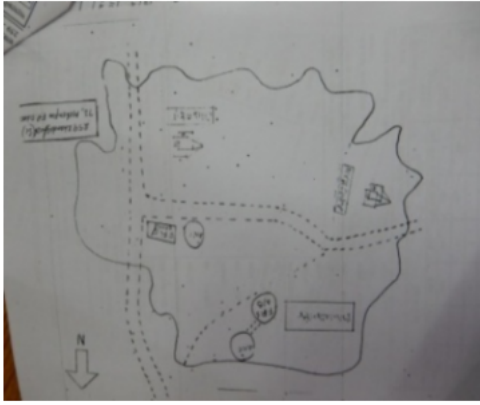

Nazri Naksha