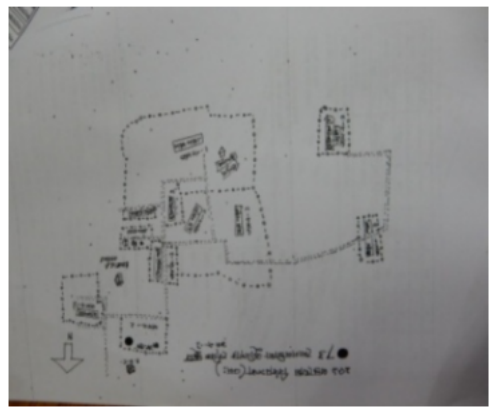

নির্বাচক নিবন্ধন আধিকারিকের স্বাক্ষর

Nazri Naksha

Google Map View

Polling Station Building Front View

Polling Station Front View

Cad View

Key MAP View

বিধানসভা নির্বাচনক্ষেত্রের নং, নাম : 259-খণ্ডঘোষ
ভাগ নং, নাম : 1-মোগলসীমা পালপাড়া,ঘোষ পাড়া