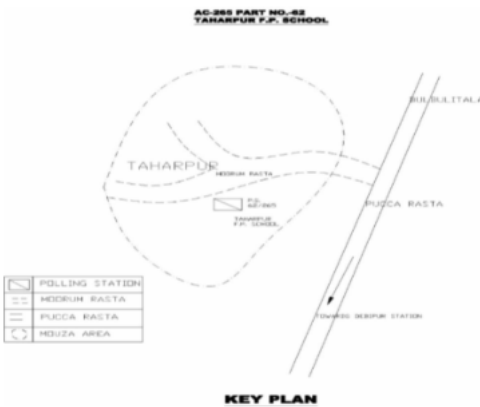

নির্বাচক নিবন্ধন আধিকারিকের স্বাক্ষর

Nazri Naksha

Google Map View

Polling Station Building Front View

Polling Station Front View

Cad View

Key MAP View

বিধানসভা নির্বাচনক্ষেত্রের নং, নাম : 259-খণ্ডঘোষ
ভাগ নং, নাম : 1-মোগলসীমা পালপাড়া,ঘোষ পাড়া