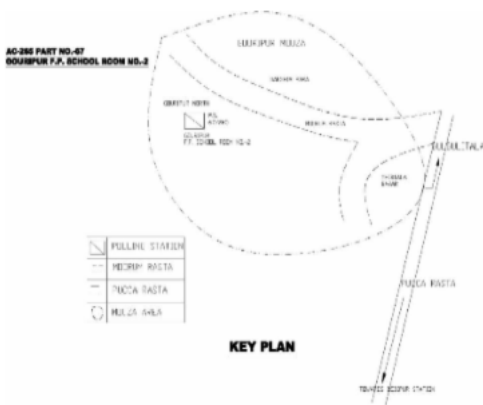

নির্বাচক নিবন্ধন আধিকারিকের স্বাক্ষর

Nazri Naksha

Google Map View

Polling Station Building Front View

Polling Station Front View

Cad View

Key MAP View

1 নাম : দীপা ক্ষেত্রপাল স্বামীর নাম: কৃষ্ণ ক্ষেত্রপাল বাড়ির নং : এন0051 বয়স : 23 লিঙ্গ : মহিলা	YAJ2246585 ফটো উপলব্ধ	2 নাম : লক্ষী ক্ষেত্রপাল স্বামীর নাম: বাপ্পা ক্ষেত্রপাল বাড়ির নং : n0052 বয়স : 26 লিঙ্গ : মহিলা	YAJ1811280 ফটো উপলব্ধ	3 নাম : ময়না ক্ষেত্রপাল স্বামীর নাম: রাজ ক্ষেত্রপাল বাড়ির নং : n0051 বয়স : 28 লিঙ্গ : মহিলা	YAJ1743350 ফটো উপলব্ধ
4 নাম : রাজ ক্ষেত্রপাল পিতার নাম: গঙ্গা ক্ষেত্রপাল বাড়ির নং : এন0050 বয়স : 23 লিঙ্গ : পুরুষ	YAJ2313013 ফটো উপলব্ধ	5 নাম : সৌরভ ক্ষেত্রপাল পিতার নাম: বিকাশ ক্ষেত্রপাল বাড়ির নং : এন0048 বয়স : 22 লিঙ্গ : পুরুষ	YAJ2228773 ফটো উপলব্ধ	6 নাম : গণেশ ক্ষেত্রপাল পিতার নাম: বাদল ক্ষেত্রপাল বাড়ির নং : n0050 বয়স : 51 লিঙ্গ : পুরুষ	JDZ2474922 ফটো উপলব্ধ
7 নাম : শিখারানী ক্ষেত্রপাল স্বামীর নাম: গঙ্গা ক্ষেত্রপাল বাড়ির নং : n0050 বয়স : 44 লিঙ্গ : মহিলা	JDZ1520568 ফটো উপলব্ধ	8 নাম : গঙ্গা ক্ষেত্রপাল পিতার নাম: শ্রীদাম ক্ষেত্রপাল বাড়ির নং : n0050 বয়স : 47 লিঙ্গ : পুরুষ	JDZ1228345 ফটো উপলব্ধ	9 নাম : তাপসী ক্ষেত্রপাল স্বামীর নাম: তাপস ক্ষেত্রপাল বাড়ির নং : n0052 বয়স : 36 লিঙ্গ : মহিলা	YAJ1168566 ফটো উপলব্ধ
10 নাম : সাগরী ক্ষেত্রপাল স্বামীর নাম: সাগর ক্ষেত্রপাল বাড়ির নং : n0049 বয়স : 45 লিঙ্গ : মহিলা	JDZ1520576 ফটো উপলব্ধ	11 নাম : সাগরী ক্ষেত্রপাল পিতার নাম: সখাপতি ক্ষেত্রপাল বাড়ির নং : n0049 বয়স : 47 লিঙ্গ : পুরুষ	JDZ1229053 ফটো উপলব্ধ	12 নাম : মনিমালা ক্ষেত্রপাল স্বামীর নাম: সখা ক্ষেত্রপাল বাড়ির নং : n0049 বয়স : 70 লিঙ্গ : মহিলা	WB/37/269/261661 ফটো উপলব্ধ
13 নাম : সখা ক্ষেত্রপাল পিতার নাম: পশুপতি ক্ষেত্রপাল বাড়ির নং : n0049 বয়স : 82 লিঙ্গ : পুরুষ	WB/37/269/261139 ফটো উপলব্ধ	14 নাম : রেখা ক্ষেত্রপাল স্বামীর নাম: বিকাশ ক্ষেত্রপাল বাড়ির নং : n0048 বয়স : 48 লিঙ্গ : মহিলা	JDZ1228030 ফটো উপলব্ধ	15 নাম : বিপদতারন ক্ষেত্রপাল পিতার নাম: বিকাশ ক্ষেত্রপাল বাড়ির নং : n0048 বয়স : 27 লিঙ্গ : পুরুষ	YAJ1856780 ফটো উপলব্ধ
16 নাম : বিকাশ ক্ষেত্রপাল পিতার নাম: সুবল ক্ষেত্রপাল বাড়ির নং : n0048 বয়স : 54 লিঙ্গ : পুরুষ	YAJ2432276 ফটো উপলব্ধ	17 নাম : পায়েল ক্ষেত্রপাল স্বামীর নাম: বিপদ তারন ক্ষেত্রপাল বাড়ির নং : এন001 বয়স : 20 লিঙ্গ : মহিলা	YAJ2415883 ফটো উপলব্ধ	18 নাম : হীরারানী ক্ষেত্রপাল স্বামীর নাম: গণেশ ক্ষেত্রপাল বাড়ির নং : n0050 বয়স : 42 লিঙ্গ : মহিলা	JDZ2474914 ফটো উপলব্ধ
19 নাম : সমীর ক্ষেত্রপাল পিতার নাম: গণেশ ক্ষেত্রপাল বাড়ির নং : n0050 বয়স : 31 লিঙ্গ : পুরুষ	YAJ1586627 ফটো উপলব্ধ	20 নাম : তারক ক্ষেত্রপাল পিতার নাম: অনুকুল ক্ষেত্রপাল বাড়ির নং : n0051 বয়স : 60 লিঙ্গ : পুরুষ	WB/37/269/261637 ফটো উপলব্ধ	21 নাম : যশোদা ক্ষেত্রপাল স্বামীর নাম: তারক ক্ষেত্রপাল বাড়ির নং : n0051 বয়স : 54 লিঙ্গ : মহিলা	WB/37/269/261662 ফটো উপলব্ধ
22 নাম : রাজু ক্ষেত্রপাল পিতার নাম: তারক ক্ষেত্রপাল বাড়ির নং : n0051 বয়স : 33 লিঙ্গ : পুরুষ	YAJ1344894 ফটো উপলব্ধ	23 নাম : কৃষ্ণ ক্ষেত্রপাল পিতার নাম: তারক ক্ষেত্রপাল বাড়ির নং : n0051 বয়স : 31 লিঙ্গ : পুরুষ	YAJ1412204 ফটো উপলব্ধ	24 নাম : বিশ্বনাথ ক্ষেত্রপাল পিতার নাম: বানেশ্বর ক্ষেত্রপাল বাড়ির নং : n0052 বয়স : 62 লিঙ্গ : পুরুষ	WB/37/269/261615 ফটো উপলব্ধ
25 নাম : আল্পনা ক্ষেত্রপাল স্বামীর নাম: বিশ্বনাথ ক্ষেত্রপাল বাড়ির নং : n0052 বয়স : 57 লিঙ্গ : মহিলা	WB/37/269/261599 ফটো উপলব্ধ	26 নাম : তাপস ক্ষেত্রপাল পিতার নাম: বিশ্বনাথ ক্ষেত্রপাল বাড়ির নং : n0052 বয়স : 39 লিঙ্গ : পুরুষ	JDZ2929008 ফটো উপলব্ধ	27 নাম : বাপ্পা ক্ষেত্রপাল পিতার নাম: বিশ্বনাথ ক্ষেত্রপাল বাড়ির নং : n0052 বয়স : 32 লিঙ্গ : পুরুষ	YAJ1344993 ফটো উপলব্ধ
28 নাম : মনি হেমব্রম স্বামীর নাম: লখীরাম হেমব্রম বাড়ির নং : n0052 বয়স : 41 লিঙ্গ : মহিলা	JDZ2686087 ফটো উপলব্ধ	29 নাম : প্রিয়াংকা কিসকু স্বামীর নাম: সোমনাথ কিসকু বাড়ির নং : এন0129 বয়স : 24 লিঙ্গ : মহিলা	YAJ2246486 ফটো উপলব্ধ	30 নাম : সুবাসী ঘাটোয়াল স্বামীর নাম: কাটোরা ঘাটোয়াল বাড়ির নং : n0015 বয়স : 52 লিঙ্গ : মহিলা	WB/37/269/261170 ফটো উপলব্ধ