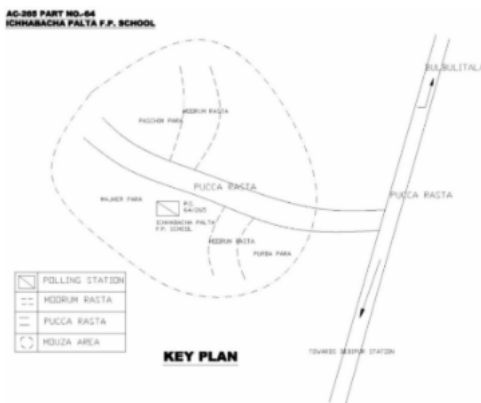

নির্বাচক নিবন্ধন আধিকারিকের স্বাক্ষর

Nazri Naksha

Google Map View

Polling Station Building Front View

Polling Station Front View

Cad View

Key MAP View

1 নাম : তুলসী কর্মকার স্বামীর নাম: সুশীল কর্মকার বাড়ির নং : n0084 বয়স : 51 লিঙ্গ : মহিলা ফটো উপলব্ধ	WB/37/269/270457	2 নাম : সন্তোষ কর্মকার পিতার নাম: সোমেশ্বর কর্মকার বাড়ির নং : n0128 বয়স : 42 লিঙ্গ : পুরুষ ফটো উপলব্ধ	JDZ2476620	3 নাম : মহাদেব কর্মকার পিতার নাম: পশুপতি কর্মকার বাড়ির নং : n0003 বয়স : 68 লিঙ্গ : পুরুষ ফটো উপলব্ধ	WB/37/269/270327
4 নাম : বাসন্তী কর্মকার স্বামীর নাম: সন্তোষ কর্মকার বাড়ির নং : n0128 বয়স : 35 লিঙ্গ : মহিলা ফটো উপলব্ধ	YAJ1169044	5 নাম : সুমিতা কর্মকার স্বামীর নাম: সোমেশ্বর কর্মকার বাড়ির নং : n0128 বয়স : 59 লিঙ্গ : মহিলা ফটো উপলব্ধ	WB/37/269/270161	6 নাম : সোমেশ্বর কর্মকার পিতার নাম: লখীন্দর কর্মকার বাড়ির নং : n0128 বয়স : 66 লিঙ্গ : পুরুষ ফটো উপলব্ধ	WB/37/269/270160
7 নাম : সুভদ্রা কর্মকার স্বামীর নাম: রাধাকান্ত কর্মকার বাড়ির নং : n0085 বয়স : 36 লিঙ্গ : মহিলা ফটো উপলব্ধ	YAJ1168954	8 নাম : রাধাকান্ত কর্মকার পিতার নাম: সুকুমার কর্মকার বাড়ির নং : n0085 বয়স : 41 লিঙ্গ : পুরুষ ফটো উপলব্ধ	JDZ2689099	9 নাম : বন্দনা কর্মকার স্বামীর নাম: সুকুমার কর্মকার বাড়ির নং : n0085 বয়স : 57 লিঙ্গ : মহিলা ফটো উপলব্ধ	WB/37/269/270116
10 নাম : সুকুমার কর্মকার পিতার নাম: বিশ্বনাথ কর্মকার বাড়ির নং : n0085 বয়স : 65 লিঙ্গ : পুরুষ ফটো উপলব্ধ	WB/37/269/270017	11 নাম : নবকুমার কর্মকার পিতার নাম: সুশীল কর্মকার বাড়ির নং : n0084 বয়স : 30 লিঙ্গ : পুরুষ ফটো উপলব্ধ	YAJ1499466	12 নাম : সুশীল কর্মকার পিতার নাম: বিশ্বনাথ কর্মকার বাড়ির নং : n0084 বয়স : 56 লিঙ্গ : পুরুষ ফটো উপলব্ধ	WB/37/269/270039
13 নাম : লক্ষী কিস্কু মায়ের নাম: কুরোরাম কিস্কু বাড়ির নং : n0031 বয়স : 52 লিঙ্গ : মহিলা ফটো উপলব্ধ	WB/37/269/270283	14 নাম : সুকল কিস্কু পিতার নাম: ফুলমণি কিস্কু বাড়ির নং : n0031 বয়স : 47 লিঙ্গ : পুরুষ ফটো উপলব্ধ	JDZ2876787	15 নাম : লক্ষী কিস্কু স্বামীর নাম: গনেশ কিস্কু বাড়ির নং : n0041 বয়স : 56 লিঙ্গ : মহিলা ফটো উপলব্ধ	WB/37/269/270218
16 নাম : সুনীল কিস্কু পিতার নাম: গনেশ কিস্কু বাড়ির নং : n0041 বয়স : 29 লিঙ্গ : পুরুষ ফটো উপলব্ধ	YAJ1587039	17 নাম : সুমিত্রা কিস্কু স্বামীর নাম: সোম কিস্কু বাড়ির নং : N0001 বয়স : 24 লিঙ্গ : মহিলা ফটো উপলব্ধ	YAJ2103570	18 নাম : বাহা মোনি কিস্কু স্বামীর নাম: সুনীল কিস্কু বাড়ির নং : 85 বয়স : 22 লিঙ্গ : মহিলা ফটো উপলব্ধ	YAJ2410579
19 নাম : সুকান্ত ঘরুই পিতার নাম: হীরু ঘরুই বাড়ির নং : n0116 বয়স : 33 লিঙ্গ : পুরুষ ফটো উপলব্ধ	YAJ1280189	20 নাম : বর্না ঘরুই স্বামীর নাম: হীরু ঘরুই বাড়ির নং : n0116 বয়স : 52 লিঙ্গ : মহিলা ফটো উপলব্ধ	WB/37/269/270095	21 নাম : পিন্ধি ঘরুই স্বামীর নাম: প্রদীপ ঘরুই বাড়ির নং : nং001 বয়স : 25 লিঙ্গ : মহিলা ফটো উপলব্ধ	YAJ2167237
22 নাম : তাপস ঘরুই পিতার নাম: নারায়নচন্দ্র ঘরুই বাড়ির নং : n0086 বয়স : 50 লিঙ্গ : পুরুষ ফটো উপলব্ধ	WB/37/269/270333	23 নাম : কাকলী ঘরুই স্বামীর নাম: তাপস ঘরুই বাড়ির নং : n0086 বয়স : 42 লিঙ্গ : মহিলা ফটো উপলব্ধ	JDZ2689123	24 নাম : নীলমনি ঘরুই পিতার নাম: ফকির ঘরুই বাড়ির নং : n0115 বয়স : 64 লিঙ্গ : পুরুষ ফটো উপলব্ধ	WB/37/269/270169
25 নাম : আঙ্গুরবালা ঘরুই স্বামীর নাম: নীলমনি ঘরুই বাড়ির নং : n0115 বয়স : 60 লিঙ্গ : মহিলা ফটো উপলব্ধ	WB/37/269/270093	26 নাম : হীরু ঘরুই পিতার নাম: ফকির ঘরুই বাড়ির নং : n0116 বয়স : 51 লিঙ্গ : পুরুষ ফটো উপলব্ধ	WB/37/269/270079	27 নাম : শেফালী ঘরুই স্বামীর নাম: লব ঘরুই বাড়ির নং : n0141 বয়স : 51 লিঙ্গ : মহিলা ফটো উপলব্ধ	WB/37/269/270098
28 নাম : প্রদীপ ঘরুই পিতার নাম: নবকুমার ঘরুই বাড়ির নং : n0141 বয়স : 31 লিঙ্গ : পুরুষ ফটো উপলব্ধ	YAJ1499565	29 নাম : গোপাল চন্দ্র ঘরুই পিতার নাম: নারায়ন চন্দ্র ঘরুই বাড়ির নং : n0162 বয়স : 54 লিঙ্গ : পুরুষ ফটো উপলব্ধ	WB/37/269/264013	30 নাম : চন্দন ঘরুই পিতার নাম: তাপস ঘরুই বাড়ির নং : এন0086 বয়স : 24 লিঙ্গ : পুরুষ ফটো উপলব্ধ	YAJ2164812