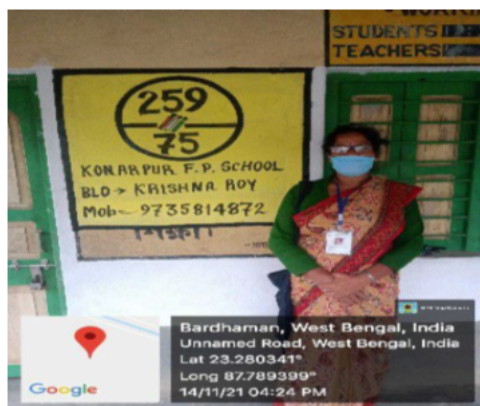

নির্বাচক নিবন্ধন আধিকারিকের স্বাক্ষর

Nazri Naksha

Google Map View

Polling Station Building Front View

Polling Station Front View

Cad View

Key MAP View

1 নাম : তুলসী কর্মকার স্বামীর নাম: সুশীল কর্মকার বাড়ির নং : n0084 বয়স : 51 লিঙ্গ : মহিলা ফটো উপলব্ধ	WB/37/269/270457	2 নাম : সন্তোষ কর্মকার পিতার নাম: সোমেশ্বর কর্মকার বাড়ির নং : n0128 বয়স : 42 লিঙ্গ : পুরুষ ফটো উপলব্ধ	JDZ2476620	3 নাম : মহাদেব কর্মকার পিতার নাম: পশুপতি কর্মকার বাড়ির নং : n0003 বয়স : 68 লিঙ্গ : পুরুষ ফটো উপলব্ধ	WB/37/269/270327
4 নাম : বাসন্তী কর্মকার স্বামীর নাম: সন্তোষ কর্মকার বাড়ির নং : n0128 বয়স : 35 লিঙ্গ : মহিলা ফটো উপলব্ধ	YAJ1169044	5 নাম : সুমিতা কর্মকার স্বামীর নাম: সোমেশ্বর কর্মকার বাড়ির নং : n0128 বয়স : 59 লিঙ্গ : মহিলা ফটো উপলব্ধ	WB/37/269/270161	6 নাম : সোমেশ্বর কর্মকার পিতার নাম: লখীন্দর কর্মকার বাড়ির নং : n0128 বয়স : 66 লিঙ্গ : পুরুষ ফটো উপলব্ধ	WB/37/269/270160
7 নাম : সুভদ্রা কর্মকার স্বামীর নাম: রাধাকান্ত কর্মকার বাড়ির নং : n0085 বয়স : 36 লিঙ্গ : মহিলা ফটো উপলব্ধ	YAJ1168954	8 নাম : রাধাকান্ত কর্মকার পিতার নাম: সুকুমার কর্মকার বাড়ির নং : n0085 বয়স : 41 লিঙ্গ : পুরুষ ফটো উপলব্ধ	JDZ2689099	9 নাম : বন্দনা কর্মকার স্বামীর নাম: সুকুমার কর্মকার বাড়ির নং : n0085 বয়স : 57 লিঙ্গ : মহিলা ফটো উপলব্ধ	WB/37/269/270116
10 নাম : সুকুমার কর্মকার পিতার নাম: বিশ্বনাথ কর্মকার বাড়ির নং : n0085 বয়স : 65 লিঙ্গ : পুরুষ ফটো উপলব্ধ	WB/37/269/270017	11 নাম : নবকুমার কর্মকার পিতার নাম: সুশীল কর্মকার বাড়ির নং : n0084 বয়স : 30 লিঙ্গ : পুরুষ ফটো উপলব্ধ	YAJ1499466	12 নাম : সুশীল কর্মকার পিতার নাম: বিশ্বনাথ কর্মকার বাড়ির নং : n0084 বয়স : 56 লিঙ্গ : পুরুষ ফটো উপলব্ধ	WB/37/269/270039
13 নাম : লক্ষী কিস্কু মায়ের নাম: কুরোরাম কিস্কু বাড়ির নং : n0031 বয়স : 52 লিঙ্গ : মহিলা ফটো উপলব্ধ	WB/37/269/270283	14 নাম : সুকল কিস্কু পিতার নাম: ফুলমণি কিস্কু বাড়ির নং : n0031 বয়স : 47 লিঙ্গ : পুরুষ ফটো উপলব্ধ	JDZ2876787	15 নাম : লক্ষী কিস্কু স্বামীর নাম: গনেশ কিস্কু বাড়ির নং : n0041 বয়স : 56 লিঙ্গ : মহিলা ফটো উপলব্ধ	WB/37/269/270218
16 নাম : সুনীল কিস্কু পিতার নাম: গনেশ কিস্কু বাড়ির নং : n0041 বয়স : 29 লিঙ্গ : পুরুষ ফটো উপলব্ধ	YAJ1587039	17 নাম : সুমিত্রা কিস্কু স্বামীর নাম: সোম কিস্কু বাড়ির নং : N0001 বয়স : 24 লিঙ্গ : মহিলা ফটো উপলব্ধ	YAJ2103570	18 নাম : বাহা মোনি কিস্কু স্বামীর নাম: সুনীল কিস্কু বাড়ির নং : 85 বয়স : 22 লিঙ্গ : মহিলা ফটো উপলব্ধ	YAJ2410579
19 নাম : সুকান্ত ঘরুই পিতার নাম: হীরু ঘরুই বাড়ির নং : n0116 বয়স : 33 লিঙ্গ : পুরুষ ফটো উপলব্ধ	YAJ1280189	20 নাম : বর্না ঘরুই স্বামীর নাম: হীরু ঘরুই বাড়ির নং : n0116 বয়স : 52 লিঙ্গ : মহিলা ফটো উপলব্ধ	WB/37/269/270095	21 নাম : পিন্ধি ঘরুই স্বামীর নাম: প্রদীপ ঘরুই বাড়ির নং : nং001 বয়স : 25 লিঙ্গ : মহিলা ফটো উপলব্ধ	YAJ2167237
22 নাম : তাপস ঘরুই পিতার নাম: নারায়নচন্দ্র ঘরুই বাড়ির নং : n0086 বয়স : 50 লিঙ্গ : পুরুষ ফটো উপলব্ধ	WB/37/269/270333	23 নাম : কাকলী ঘরুই স্বামীর নাম: তাপস ঘরুই বাড়ির নং : n0086 বয়স : 42 লিঙ্গ : মহিলা ফটো উপলব্ধ	JDZ2689123	24 নাম : নীলমনি ঘরুই পিতার নাম: ফকির ঘরুই বাড়ির নং : n0115 বয়স : 64 লিঙ্গ : পুরুষ ফটো উপলব্ধ	WB/37/269/270169
25 নাম : আঙ্গুরবালা ঘরুই স্বামীর নাম: নীলমনি ঘরুই বাড়ির নং : n0115 বয়স : 60 লিঙ্গ : মহিলা ফটো উপলব্ধ	WB/37/269/270093	26 নাম : হীরু ঘরুই পিতার নাম: ফকির ঘরুই বাড়ির নং : n0116 বয়স : 51 লিঙ্গ : পুরুষ ফটো উপলব্ধ	WB/37/269/270079	27 নাম : শেফালী ঘরুই স্বামীর নাম: লব ঘরুই বাড়ির নং : n0141 বয়স : 51 লিঙ্গ : মহিলা ফটো উপলব্ধ	WB/37/269/270098
28 নাম : প্রদীপ ঘরুই পিতার নাম: নবকুমার ঘরুই বাড়ির নং : n0141 বয়স : 31 লিঙ্গ : পুরুষ ফটো উপলব্ধ	YAJ1499565	29 নাম : গোপাল চন্দ্র ঘরুই পিতার নাম: নারায়ন চন্দ্র ঘরুই বাড়ির নং : n0162 বয়স : 54 লিঙ্গ : পুরুষ ফটো উপলব্ধ	WB/37/269/264013	30 নাম : চন্দন ঘরুই পিতার নাম: তাপস ঘরুই বাড়ির নং : এন0086 বয়স : 24 লিঙ্গ : পুরুষ ফটো উপলব্ধ	YAJ2164812