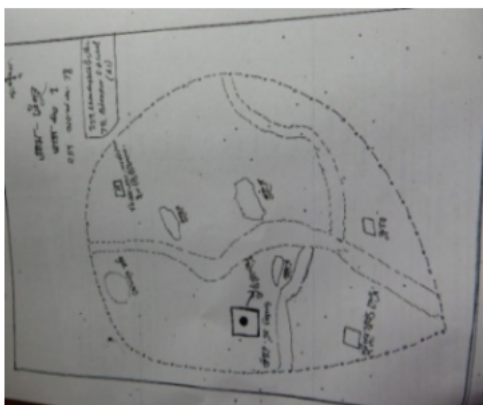

Nazri Naksha