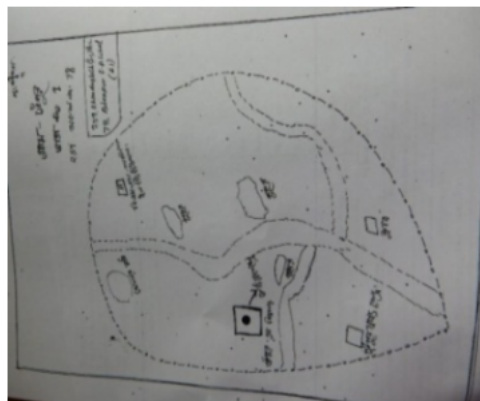

নির্বাচক নিবন্ধন আধিকারিকের স্বাক্ষর

Nazri Naksha

Google Map View

Polling Station Building Front View

Polling Station Front View

Cad View

Key MAP View

1 নাম : শক্তিপদ কুন্ডু পিতার নাম: ধর্মদাস কুন্ডু বাড়ির নং : n0054 বয়স : 76 লিঙ্গ : পুরুষ ফটো উপলব্ধ	WB/37/269/267033	2 নাম : বিশ্বজিত কুন্ডু পিতার নাম: করুণাময় কুন্ডু বাড়ির নং : n0080 বয়স : 67 লিঙ্গ : পুরুষ ফটো উপলব্ধ	WB/37/269/267475	3 নাম : বাসন্তী কুন্ডু স্বামীর নাম: বিশ্বজিত কুন্ডু বাড়ির নং : n0080 বয়স : 59 লিঙ্গ : মহিলা ফটো উপলব্ধ	WB/37/269/267467
4 নাম : পান্নালাল কুন্ডু পিতার নাম: অনিল কুন্ডু বাড়ির নং : n0036 বয়স : 69 লিঙ্গ : পুরুষ ফটো উপলব্ধ	WB/37/269/267046	5 নাম : অমর কুন্ডু পিতার নাম: অধীর কুন্ডু বাড়ির নং : n0042 বয়স : 55 লিঙ্গ : পুরুষ ফটো উপলব্ধ	WB/37/269/267481	6 নাম : শ্রী দেবরাজ কুণ্ডু পিতার নাম: হীরালাল কুণ্ডু বাড়ির নং : n0044 বয়স : 45 লিঙ্গ : পুরুষ ফটো উপলব্ধ	JDZ1227412
7 নাম : প্রতিমা কুন্ডু স্বামীর নাম: জহরলাল কুন্ডু বাড়ির নং : n0045 বয়স : 67 লিঙ্গ : মহিলা ফটো উপলব্ধ	WB/37/269/267835	8 নাম : পদ্মা কুন্ডু স্বামীর নাম: জয়দেব কুন্ডু বাড়ির নং : n0086 বয়স : 53 লিঙ্গ : মহিলা ফটো উপলব্ধ	WB/37/269/267519	9 নাম : তনয় কুন্ডু পিতার নাম: জয়দেব কুন্ডু বাড়ির নং : n0086 বয়স : 30 লিঙ্গ : পুরুষ ফটো উপলব্ধ	YAJ1500982
10 নাম : ছবিরানী কুন্ডু স্বামীর নাম: শিশির কুন্ডু বাড়ির নং : n0094 বয়স : 78 লিঙ্গ : মহিলা ফটো উপলব্ধ	WB/37/269/267801	11 নাম : মধুসূদন কুন্ডু পিতার নাম: শিশির কুন্ডু বাড়ির নং : n0094 বয়স : 53 লিঙ্গ : পুরুষ ফটো উপলব্ধ	WB/37/269/267037	12 নাম : পিরী বাগদী স্বামীর নাম: হেঙ্গল বাগদী বাড়ির নং : n0094 বয়স : 57 লিঙ্গ : মহিলা ফটো উপলব্ধ	WB/37/269/267842
13 নাম : দেবকুমার কুন্ডু পিতার নাম: তারাপদ কুন্ডু বাড়ির নং : n0095 বয়স : 73 লিঙ্গ : পুরুষ ফটো উপলব্ধ	WB/37/269/267224	14 নাম : অক্ষয় কুন্ডু পিতার নাম: অমর কুন্ডু বাড়ির নং : n0042 বয়স : 26 লিঙ্গ : পুরুষ ফটো উপলব্ধ	YAJ1808518	15 নাম : সপ্তম বাগদী মায়ের নাম: পিরী বাগদী বাড়ির নং : n0094 বয়স : 28 লিঙ্গ : পুরুষ ফটো উপলব্ধ	YAJ1658954
16 নাম : বঙ্কু বিহারী রায় পিতার নাম: কানাই রায় বাড়ির নং : n0046 বয়স : 58 লিঙ্গ : পুরুষ ফটো উপলব্ধ	YAJ1659069	17 নাম : রূপালী রায় স্বামীর নাম: বঙ্কুবিহারী রায় বাড়ির নং : n0046 বয়স : 46 লিঙ্গ : মহিলা ফটো উপলব্ধ	YAJ1659077	18 নাম : উৎপল কুন্ডু পিতার নাম: জাহরলাল কুণ্ডু বাড়ির নং : n0045 বয়স : 42 লিঙ্গ : পুরুষ ফটো উপলব্ধ	JDZ2476232
19 নাম : চিন্ময় কুণ্ডু পিতার নাম: পান্নালাল কুন্ডু বাড়ির নং : n0036 বয়স : 41 লিঙ্গ : পুরুষ ফটো উপলব্ধ	JDZ2687556	20 নাম : আশিষ তরু কুন্ডু পিতার নাম: প্রদ্যুত কুন্ডু বাড়ির নং : n0104 বয়স : 42 লিঙ্গ : পুরুষ ফটো উপলব্ধ	JDZ2929446	21 নাম : সুলেখা কুন্ডু স্বামীর নাম: জীবন কুন্ডু বাড়ির নং : n0097 বয়স : 50 লিঙ্গ : মহিলা ফটো উপলব্ধ	WB/37/269/267455
22 নাম : অর্ঘ্য রায় পিতার নাম: বঙ্কু বিহারী রায় বাড়ির নং : এন0046 বয়স : 22 লিঙ্গ : পুরুষ ফটো উপলব্ধ	YAJ2232353	23 নাম : ইলা কুণ্ডু মায়ের নাম: পারুল কুন্ডু বাড়ির নং : n0043 বয়স : 45 লিঙ্গ : মহিলা ফটো উপলব্ধ	JDZ1520899	24 নাম : জীবন কুন্ডু পিতার নাম: শিশির কুন্ডু বাড়ির নং : n0097 বয়স : 56 লিঙ্গ : পুরুষ ফটো উপলব্ধ	WB/37/269/267573
25 নাম : দীপা কুন্ডু স্বামীর নাম: কল্যান কুন্ডু বাড়ির নং : n0096 বয়স : 35 লিঙ্গ : মহিলা ফটো উপলব্ধ	YAJ1588060	26 নাম : কল্যান কুন্ডু পিতার নাম: হরিপদ কুন্ডু বাড়ির নং : n0096 বয়স : 39 লিঙ্গ : পুরুষ ফটো উপলব্ধ	YAJ0299909	27 নাম : দীপক কুন্ডু পিতার নাম: জয়দেব কুন্ডু বাড়ির নং : n0086 বয়স : 33 লিঙ্গ : পুরুষ ফটো উপলব্ধ	YAJ1281062
28 নাম : টিকু কুণ্ডু স্বামীর নাম: অমরকুমার কুণ্ডু বাড়ির নং : n0044 বয়স : 44 লিঙ্গ : মহিলা ফটো উপলব্ধ	JDZ1226984	29 নাম : প্রিয়াঙ্কা কুন্ডু স্বামীর নাম: আশিষতরু কুন্ডু বাড়ির নং : n0104 বয়স : 37 লিঙ্গ : মহিলা ফটো উপলব্ধ	ZZE0909598	30 নাম : হরিপদ কুন্ডু পিতার নাম: তারাপদ কুন্ডু বাড়ির নং : n0096 বয়স : 66 লিঙ্গ : পুরুষ ফটো উপলব্ধ	WB/37/269/267396