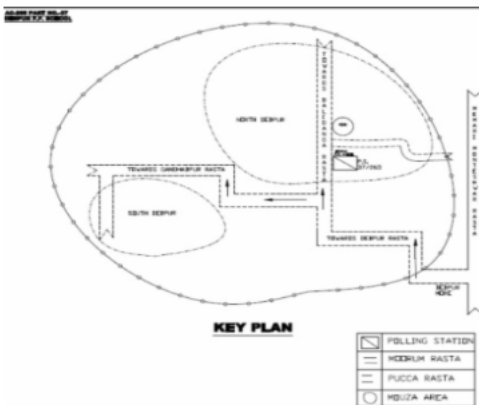

নির্বাচক নিবন্ধন আধিকারিকের স্বাক্ষর

Nazri Naksha

Google Map View

Polling Station Building Front View

Polling Station Front View

Cad View

Key MAP View

বিধানসভা নির্বাচনক্ষেত্রের নং, নাম : 259-খণ্ডঘোষ  
ভাগ নং, নাম : 1-পাত্রহাটা পূর্বপাড়া