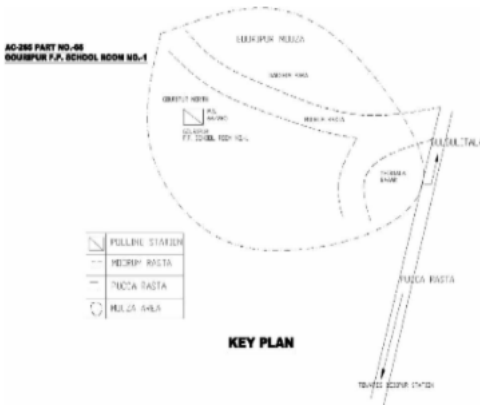

নির্বাচক নিবন্ধন আধিকারিকের স্বাক্ষর

Nazri Naksha

Google Map View

Polling Station Building Front View

Polling Station Front View

Cad View

Key MAP View

1 নাম : সেখ সাবিন স্বামীর নাম : সেখ সামিম বাড়ির নং : n0164 বয়স : 31 লিঙ্গ : মহিলা	YAJ1795707 ফটো উপলব্ধ	2 নাম : আয়েসা বেগম স্বামীর নাম : আব্দুল রহিম সেখ বাড়ির নং : n0095 বয়স : 47 লিঙ্গ : মহিলা	YAJ1094093 ফটো উপলব্ধ	3 নাম : দেলবাহার বেগম স্বামীর নাম : আনোয়ার সেখ বাড়ির নং : n0088 বয়স : 52 লিঙ্গ : মহিলা	WB/37/269/258556 ফটো উপলব্ধ
4 নাম : আনোয়ার সেখ পিতার নাম : গোলাম সেখ বাড়ির নং : n0088 বয়স : 58 লিঙ্গ : পুরুষ	YAJ1474428 ফটো উপলব্ধ	5 নাম : ফতেমা বেগম সেখ স্বামীর নাম : মোঃ আজিজুল বাড়ির নং : এন0091 বয়স : 35 লিঙ্গ : মহিলা	YAJ1277193 ফটো উপলব্ধ	6 নাম : নফিজুল আনসারী পিতার নাম : আনোয়ার সেখ বাড়ির নং : n0091 বয়স : 52 লিঙ্গ : পুরুষ	YAJ1943554 ফটো উপলব্ধ
7 নাম : সেখ মুজাকির হোসেন পিতার নাম : সেখ আসগর আলি বাড়ির নং : n0023 বয়স : 36 লিঙ্গ : পুরুষ	YAJ1171826 ফটো উপলব্ধ	8 নাম : সেখ আসগর আলি পিতার নাম : সেখ বারিক বাড়ির নং : n0023 বয়স : 71 লিঙ্গ : পুরুষ	YAJ2062727 ফটো উপলব্ধ	9 নাম : মেহেরুন বেগম স্বামীর নাম : সেখ আসগর আলি বাড়ির নং : n0023 বয়স : 60 লিঙ্গ : মহিলা	YAJ1936723 ফটো উপলব্ধ
10 নাম : নুরুল হক সেখ পিতার নাম : ডাঃ সেখ বাড়ির নং : n0051 বয়স : 32 লিঙ্গ : পুরুষ	YAJ1501667 ফটো উপলব্ধ	11 নাম : গোলেনুর খাতুন পিতার নাম : ডাঃ সেখ বাড়ির নং : n0051 বয়স : 41 লিঙ্গ : মহিলা	YAJ1501659 ফটো উপলব্ধ	12 নাম : ফকিরন সেখ স্বামীর নাম : তালেব সেখ বাড়ির নং : n0051 বয়স : 67 লিঙ্গ : মহিলা	WB/37/269/258220 ফটো উপলব্ধ
13 নাম : শেখ তালেব আলি পিতার নাম : শেখ তাহের আলি বাড়ির নং : n0051 বয়স : 76 লিঙ্গ : পুরুষ	YAJ1953728 ফটো উপলব্ধ	14 নাম : হাসনারা বেগম স্বামীর নাম : আসগর সেখ বাড়ির নং : n0067 বয়স : 53 লিঙ্গ : মহিলা	WB/41/281/207287 ফটো উপলব্ধ	15 নাম : সেখ আসগর পিতার নাম : হালিম সেখ বাড়ির নং : n0067 বয়স : 54 লিঙ্গ : পুরুষ	YAJ2342624 ফটো উপলব্ধ
16 নাম : আয়েশা খাতুন পিতার নাম : সেখ আসগর বাড়ির নং : এন000 বয়স : 20 লিঙ্গ : মহিলা	YAJ2427151 ফটো উপলব্ধ	17 নাম : সেখ ফতেমা স্বামীর নাম : সেখ আসপিয়া বাড়ির নং : n0025 বয়স : 70 লিঙ্গ : মহিলা	YAJ1951375 ফটো উপলব্ধ	18 নাম : সেখ সালামা স্বামীর নাম : সেখ আসরফ আলি বাড়ির নং : N0025 বয়স : 32 লিঙ্গ : মহিলা	ZZE1155621 ফটো উপলব্ধ
19 নাম : সেখ আসরফ আলী পিতার নাম : সেখ আসপিয়া বাড়ির নং : n0025 বয়স : 52 লিঙ্গ : পুরুষ	JDZ1225028 ফটো উপলব্ধ	20 নাম : সেখ আসপিয়া পিতার নাম : সেখ বারিক বাড়ির নং : n0025 বয়স : 75 লিঙ্গ : পুরুষ	YAJ1949072 ফটো উপলব্ধ	21 নাম : সেখ ইয়াসিন পিতার নাম : সেখ শশা হক বাড়ির নং : n0026 বয়স : 52 লিঙ্গ : পুরুষ	YAJ1952217 ফটো উপলব্ধ
22 নাম : রুমা খাতুন পিতার নাম : সেখ ইয়াসিন বাড়ির নং : n0076 বয়স : 27 লিঙ্গ : মহিলা	YAJ1809037 ফটো উপলব্ধ	23 নাম : সেখ আমিনা স্বামীর নাম : সেখ ইয়াসিন বাড়ির নং : n0076 বয়স : 47 লিঙ্গ : মহিলা	JDZ1225085 ফটো উপলব্ধ	24 নাম : সালনী কিস্কু স্বামীর নাম : বরকু কিস্কু বাড়ির নং : n0083 বয়স : 84 লিঙ্গ : মহিলা	JDZ1225960 ফটো উপলব্ধ
25 নাম : মটরু কিস্কু পিতার নাম : বরকু কিস্কু বাড়ির নং : n0083 বয়স : 50 লিঙ্গ : পুরুষ	JDZ1225234 ফটো উপলব্ধ	26 নাম : মিলি খাতুন স্বামীর নাম : মোঃ ফজল হক সেখ বাড়ির নং : n0037 বয়স : 23 লিঙ্গ : মহিলা	YAJ2249910 ফটো উপলব্ধ	27 নাম : আবেদা বিবি স্বামীর নাম : মহঃ আজাদ সেখ বাড়ির নং : n0170 বয়স : 30 লিঙ্গ : মহিলা	YAJ1809102 ফটো উপলব্ধ
28 নাম : শেখ হাফিজুল হক পিতার নাম : শেখ আজিজুল হক বাড়ির নং : এন0037 বয়স : 26 লিঙ্গ : পুরুষ	YAJ1878156 ফটো উপলব্ধ	29 নাম : সেখ মফিজুল পিতার নাম : আজিজুল সেখ বাড়ির নং : n0037 বয়স : 28 লিঙ্গ : পুরুষ	YAJ1659499 ফটো উপলব্ধ	30 নাম : ফারসিলা বিবি স্বামীর নাম : ইমামুল সেখ বাড়ির নং : n0037 বয়স : 85 লিঙ্গ : মহিলা	JDZ1224484 ফটো উপলব্ধ