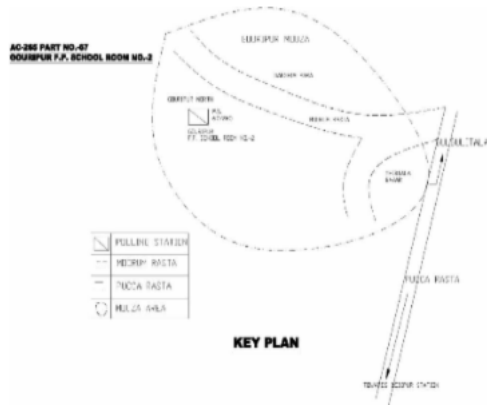

নির্বাচক নিবন্ধন আধিকারিকের স্বাক্ষর

Nazri Naksha

Google Map View

Polling Station Building Front View

Polling Station Front View

Cad View

Key MAP View

1	JDZ1223585	নাম : সুরেশ আচারিয়া পিতার নাম: অনিল আচারিয়া বাড়ির নং : ছু বয়স : 54 লিঙ্গ : পুরুষ	ফটো উপলব্ধ	2	JDZ1223734	নাম : পিপাসা আচারিয়া স্বামীর নাম: সুরেশ আচারিয়া বাড়ির নং : ছু বয়স : 49 লিঙ্গ : মহিলা	ফটো উপলব্ধ	3	YAJ2204535	নাম : সঞ্জীব আচারিয়া মায়ের নাম: পিপাসা আচারিয়া বাড়ির নং : নং001 বয়স : 25 লিঙ্গ : পুরুষ	ফটো উপলব্ধ
4	JDZ2928505	নাম : অনুপ কারক পিতার নাম: কানাই কারক বাড়ির নং : 0148 বয়স : 40 লিঙ্গ : পুরুষ	ফটো উপলব্ধ	5	JDZ1225747	নাম : তুলসী কারক স্বামীর নাম: বিপদতারন কারক বাড়ির নং : n0145 বয়স : 55 লিঙ্গ : মহিলা	ফটো উপলব্ধ	6	YAJ1809375	নাম : লক্ষীটিয়া কারক স্বামীর নাম: অনিমেশ কারক বাড়ির নং : 00 বয়স : 27 লিঙ্গ : মহিলা	ফটো উপলব্ধ
7	JDZ2472561	নাম : দেবশীষ কারক পিতার নাম: স্বজিত কারক বাড়ির নং : N0144 বয়স : 46 লিঙ্গ : পুরুষ	ফটো উপলব্ধ	8	YAJ1878354	নাম : কৃষ্ণা কারক স্বামীর নাম: বাপ্পা কারক বাড়ির নং : N0144 বয়স : 28 লিঙ্গ : মহিলা	ফটো উপলব্ধ	9	YAJ2064012	নাম : স্বপন কুমার কারক পিতার নাম: শঙ্কর চন্দ্র কারক বাড়ির নং : n0146 বয়স : 51 লিঙ্গ : পুরুষ	ফটো উপলব্ধ
10	YAJ2063998	নাম : ষষ্টি রানী কারক স্বামীর নাম: শঙ্করচন্দ্র কারক বাড়ির নং : n0146 বয়স : 68 লিঙ্গ : মহিলা	ফটো উপলব্ধ	11	YAJ1809227	নাম : সৌরেন কারক পিতার নাম: স্বপন কুমার কারক বাড়ির নং : n0146 বয়স : 27 লিঙ্গ : পুরুষ	ফটো উপলব্ধ	12	YAJ2214575	নাম : চায়না কারক ঘোষ স্বামীর নাম: অনুপ কারক বাড়ির নং : এন0148 বয়স : 24 লিঙ্গ : মহিলা	ফটো উপলব্ধ
13	YAJ2232486	নাম : অভিষেক করক পিতার নাম: বৃন্দাবন করক বাড়ির নং : এন0145 বয়স : 22 লিঙ্গ : পুরুষ	ফটো উপলব্ধ	14	YAJ1659879	নাম : সুমন কারক পিতার নাম: তপন কারক বাড়ির নং : n0149 বয়স : 28 লিঙ্গ : পুরুষ	ফটো উপলব্ধ	15	YAJ1745777	নাম : করবী ঘোষ স্বামীর নাম: কার্তিক ঘোষ বাড়ির নং : n0146 বয়স : 28 লিঙ্গ : মহিলা	ফটো উপলব্ধ
16	WB/37/269/255059	নাম : কানাই কারক পিতার নাম: রতন কারক বাড়ির নং : n0144 বয়স : 63 লিঙ্গ : পুরুষ	ফটো উপলব্ধ	17	WB/37/269/255002	নাম : জ্যোত্স্না কারক স্বামীর নাম: কানাই কারক বাড়ির নং : n0144 বয়স : 59 লিঙ্গ : মহিলা	ফটো উপলব্ধ	18	JDZ2829521	নাম : বাপ্পা কারক পিতার নাম: কানাই কারক বাড়ির নং : n0144 বয়স : 41 লিঙ্গ : পুরুষ	ফটো উপলব্ধ
19	JDZ1225721	নাম : শ্যামলী কারক স্বামীর নাম: অশোক কারক বাড়ির নং : n0144 বয়স : 53 লিঙ্গ : মহিলা	ফটো উপলব্ধ	20	YAJ1588680	নাম : চন্দন কারক পিতার নাম: অশোক কারক বাড়ির নং : n0144 বয়স : 30 লিঙ্গ : পুরুষ	ফটো উপলব্ধ	21	YAJ1414598	নাম : স্নিদ্ধা কারক পিতার নাম: অশোক কুমার কারক বাড়ির নং : n0144 বয়স : 31 লিঙ্গ : মহিলা	ফটো উপলব্ধ
22	WB/37/269/255644	নাম : রনজিত কারক পিতার নাম: সুধাকর কারক বাড়ির নং : n0145 বয়স : 63 লিঙ্গ : পুরুষ	ফটো উপলব্ধ	23	WB/37/269/255145	নাম : মঞ্জুশ্রী কারক স্বামীর নাম: রনজিত কারক বাড়ির নং : n0145 বয়স : 57 লিঙ্গ : মহিলা	ফটো উপলব্ধ	24	WB/37/269/255149	নাম : বৃন্দাবন কারক পিতার নাম: সুধাকর কারক বাড়ির নং : n0145 বয়স : 50 লিঙ্গ : পুরুষ	ফটো উপলব্ধ
25	JDZ2472587	নাম : উর্মিলা কারক স্বামীর নাম: বৃন্দাবন কারক বাড়ির নং : n0145 বয়স : 44 লিঙ্গ : মহিলা	ফটো উপলব্ধ	26	YAJ1414580	নাম : নিউটন কারক পিতার নাম: বিপদতারন কারক বাড়ির নং : n0145 বয়স : 31 লিঙ্গ : পুরুষ	ফটো উপলব্ধ	27	YAJ1172626	নাম : অনিমেশ কারক পিতার নাম: পরেশনাথ কারক বাড়ির নং : এন000 বয়স : 34 লিঙ্গ : পুরুষ	ফটো উপলব্ধ
28	WB/37/269/255274	নাম : স্বর্ণরাণী কারক স্বামীর নাম: স্বপন কারক বাড়ির নং : n0146 বয়স : 49 লিঙ্গ : মহিলা	ফটো উপলব্ধ	29	WB/37/269/255523	নাম : অজিত ঘোষ পিতার নাম: শচীনন্দন ঘোষ বাড়ির নং : n0146 বয়স : 63 লিঙ্গ : পুরুষ	ফটো উপলব্ধ	30	YAJ1172634	নাম : কার্তিক ঘোষ পিতার নাম: অজিত ঘোষ বাড়ির নং : n0146 বয়স : 35 লিঙ্গ : পুরুষ	ফটো উপলব্ধ