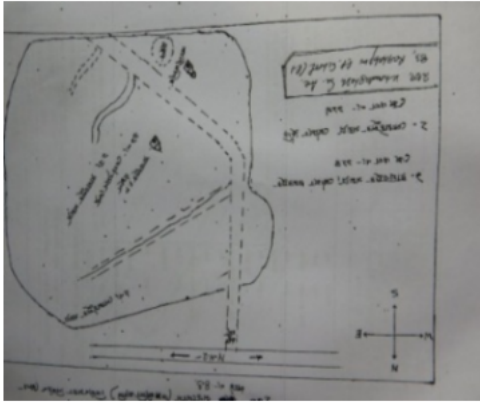

Nazri Naksha