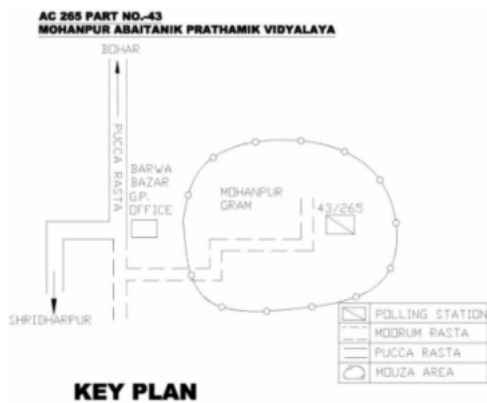

নির্বাচক নিবন্ধন আধিকারিকের স্বাক্ষর

Nazri Naksha

Google Map View

Polling Station Building Front View

Polling Station Front View

Cad View

Key MAP View

1 নাম : জয়ন্তী মণ্ডল ভদ্র স্বামীর নাম: অনুপ কুমার ভদ্র বাড়ির নং : N0159 বয়স : 30 লিঙ্গ : মহিলা	ZZE1424241 ফটো উপলব্ধ	2 নাম : স্বপন আচারিয়া পিতার নাম: সুনীল আচারিয়া বাড়ির নং : এন0153 বয়স : 23 লিঙ্গ : পুরুষ	YAJ2214740 ফটো উপলব্ধ	3 নাম : বাহামনি কিস্কু স্বামীর নাম: গোপাল কিস্কু বাড়ির নং : n0206 বয়স : 50 লিঙ্গ : মহিলা	WB/37/269/288538 ফটো উপলব্ধ
4 নাম : সুমন কিস্কু পিতার নাম: গোপাল কিস্কু বাড়ির নং : নং204 বয়স : 22 লিঙ্গ : পুরুষ	YAJ2251205 ফটো উপলব্ধ	5 নাম : মধুসূদন গঙ্গোপাধ্যায় পিতার নাম: গনপতি গঙ্গোপাধ্যায় বাড়ির নং : n0002 বয়স : 60 লিঙ্গ : পুরুষ	WB/37/269/252183 ফটো উপলব্ধ	6 নাম : বাপ্পা গোলদার পিতার নাম: সুশান্ত গোলদার বাড়ির নং : এন0065 বয়স : 25 লিঙ্গ : পুরুষ	YAJ2214732 ফটো উপলব্ধ
7 নাম : উত্তম কুমার ঘোষ পিতার নাম: পঞ্চানন ঘোষ বাড়ির নং : এন010 বয়স : 54 লিঙ্গ : পুরুষ	YAJ2283893 ফটো উপলব্ধ	8 নাম : আকাশ ঘোষ পিতার নাম: উত্তম কুমার ঘোষ বাড়ির নং : এন0010 বয়স : 22 লিঙ্গ : পুরুষ	YAJ2232601 ফটো উপলব্ধ	9 নাম : রিমা ঘোষ স্বামীর নাম: রিন্টু ঘোষ বাড়ির নং : N0010 বয়স : 24 লিঙ্গ : মহিলা	YAJ2071488 ফটো উপলব্ধ
10 নাম : গঙ্গা সাগর ঘোষ পিতার নাম: কালীপদ ঘোষ বাড়ির নং : n0007 বয়স : 48 লিঙ্গ : পুরুষ	JDZ1223445 ফটো উপলব্ধ	11 নাম : অধীর কুমার ঘোষ পিতার নাম: পঞ্চানন ঘোষ বাড়ির নং : n0010 বয়স : 69 লিঙ্গ : পুরুষ	YAJ2342376 ফটো উপলব্ধ	12 নাম : রাজ কুমার ঘোষ পিতার নাম: নবকুমার ঘোষ বাড়ির নং : নং 007 বয়স : 20 লিঙ্গ : পুরুষ	YAJ2346161 ফটো উপলব্ধ
13 নাম : অভিরাম ঘোষ পিতার নাম: কালীপদ ঘোষ বাড়ির নং : n0007 বয়স : 44 লিঙ্গ : পুরুষ	JDZ2471373 ফটো উপলব্ধ	14 নাম : রাজীব ঘোষ পিতার নাম: সুকুমার ঘোষ বাড়ির নং : n0010 বয়স : 28 লিঙ্গ : পুরুষ	YAJ1660349 ফটো উপলব্ধ	15 নাম : ছবিরানী ঘোষ স্বামীর নাম: বিজয় ঘোষ বাড়ির নং : n0009 বয়স : 82 লিঙ্গ : মহিলা	WB/37/269/252331 ফটো উপলব্ধ
16 নাম : সীমা ঘোষ স্বামীর নাম: বিদ্যাসাগর ঘোষ বাড়ির নং : n0007 বয়স : 42 লিঙ্গ : মহিলা	YAJ1173905 ফটো উপলব্ধ	17 নাম : তনুশ্রী ঘোষ স্বামীর নাম: গঙ্গাসাগর ঘোষ বাড়ির নং : n0007 বয়স : 37 লিঙ্গ : মহিলা	YAJ0327726 ফটো উপলব্ধ	18 নাম : সঙ্কিতা ঘোষ স্বামীর নাম: অভিরাম ঘোষ বাড়ির নং : n0007 বয়স : 32 লিঙ্গ : মহিলা	YAJ1633833 ফটো উপলব্ধ
19 নাম : বিদ্যাসাগর ঘোষ পিতার নাম: কালীপদ ঘোষ বাড়ির নং : n0007 বয়স : 48 লিঙ্গ : পুরুষ	JDZ2683019 ফটো উপলব্ধ	20 নাম : রুমা রাণী ঘোষ স্বামীর নাম: নবকুমার ঘোষ বাড়ির নং : n0007 বয়স : 40 লিঙ্গ : মহিলা	YAJ0327718 ফটো উপলব্ধ	21 নাম : নবকুমার ঘোষ পিতার নাম: কালীপদ ঘোষ বাড়ির নং : n0007 বয়স : 52 লিঙ্গ : পুরুষ	JDZ2875300 ফটো উপলব্ধ
22 নাম : কালীপদ ঘোষ পিতার নাম: প্রবোধ ঘোষ বাড়ির নং : n0007 বয়স : 87 লিঙ্গ : পুরুষ	WB/37/269/252905 ফটো উপলব্ধ	23 নাম : পূর্ণিমা ঘোষ স্বামীর নাম: তপনকুমার ঘোষ বাড়ির নং : n0011 বয়স : 57 লিঙ্গ : মহিলা	YAJ2479939 ফটো উপলব্ধ	24 নাম : তপনকুমার ঘোষ পিতার নাম: তারাপদ ঘোষ বাড়ির নং : n0011 বয়স : 67 লিঙ্গ : পুরুষ	WB/37/269/252352 ফটো উপলব্ধ
25 নাম : রিন্টু ঘোষ পিতার নাম: অধীর কুমার ঘোষ বাড়ির নং : n0010 বয়স : 36 লিঙ্গ : পুরুষ	YAJ1094366 ফটো উপলব্ধ	26 নাম : মৌ ঘোষ স্বামীর নাম: বিশুজিত ঘোষ বাড়ির নং : এন0026 বয়স : 41 লিঙ্গ : মহিলা	UWX0193243 ফটো উপলব্ধ	27 নাম : মধুমিতা ঘোষ স্বামীর নাম: রনজিত ঘোষ বাড়ির নং : n0010 বয়স : 42 লিঙ্গ : মহিলা	JDZ2967693 ফটো উপলব্ধ
28 নাম : রনজিত ঘোষ পিতার নাম: উদয় ঘোষ বাড়ির নং : n0010 বয়স : 54 লিঙ্গ : পুরুষ	JDZ1223155 ফটো উপলব্ধ	29 নাম : মুক্তি ঘোষ স্বামীর নাম: উত্তমকুমার ঘোষ বাড়ির নং : n0010 বয়স : 48 লিঙ্গ : মহিলা	JDZ1511922 ফটো উপলব্ধ	30 নাম : টুম্পা ঘোষ স্বামীর নাম: সুকুমার ঘোষ বাড়ির নং : n0010 বয়স : 46 লিঙ্গ : মহিলা	JDZ1224104 ফটো উপলব্ধ