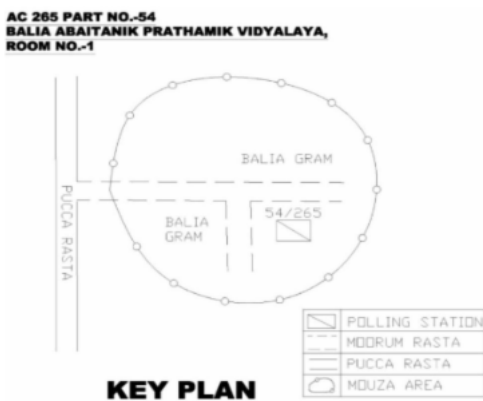

নির্বাচক নিবন্ধন আধিকারিকের স্বাক্ষর

Nazri Naksha

Google Map View

Polling Station Building Front View

Polling Station Front View

Cad View

Key MAP View

1 নাম : বিদিশা কারক (ঘোষ) স্বামীর নাম: তুফান কারক বাড়ির নং : n0200 বয়স : 40 লিঙ্গ : মহিলা	YEX0957639 ফটো উপলব্ধ	2 নাম : বংশীবদন কারক পিতার নাম: নরেন্দ্র কারক বাড়ির নং : n0001 বয়স : 79 লিঙ্গ : পুরুষ	YAJ1951532 ফটো উপলব্ধ	3 নাম : সন্ধ্যারানী কারক স্বামীর নাম: বংশীবদন কারক বাড়ির নং : n0001 বয়স : 72 লিঙ্গ : মহিলা	YAJ2432417 ফটো উপলব্ধ
4 নাম : গোপাল কারক পিতার নাম: পঞ্চানন কারক বাড়ির নং : n0036 বয়স : 61 লিঙ্গ : পুরুষ	WB/37/269/036459 ফটো উপলব্ধ	5 নাম : রেখারানী কারক স্বামীর নাম: গোপাল কারক বাড়ির নং : n0036 বয়স : 59 লিঙ্গ : মহিলা	WB/37/269/036143 ফটো উপলব্ধ	6 নাম : জীবন কারক পিতার নাম: বিশ্বনাথ কারক বাড়ির নং : n0040 বয়স : 50 লিঙ্গ : পুরুষ	WB/37/269/036118 ফটো উপলব্ধ
7 নাম : সুফল কারক পিতার নাম: বিশ্বনাথ কারক বাড়ির নং : n0040 বয়স : 44 লিঙ্গ : পুরুষ	JDZ2621472 ফটো উপলব্ধ	8 নাম : রিংকু কারক স্বামীর নাম: ধনঞ্জয় কারক বাড়ির নং : n0041 বয়স : 48 লিঙ্গ : মহিলা	JDZ2621555 ফটো উপলব্ধ	9 নাম : সোমা কারক স্বামীর নাম: বাপী কারক বাড়ির নং : n0041 বয়স : 31 লিঙ্গ : মহিলা	YAJ1503176 ফটো উপলব্ধ
10 নাম : অষ্টম কারক পিতার নাম: নারায়ন কারক বাড়ির নং : n0046 বয়স : 66 লিঙ্গ : পুরুষ	WB/37/269/036624 ফটো উপলব্ধ	11 নাম : সন্ধ্যা কারক স্বামীর নাম: অষ্টম কারক বাড়ির নং : n0046 বয়স : 61 লিঙ্গ : মহিলা	WB/37/269/036379 ফটো উপলব্ধ	12 নাম : সঞ্জয় কারক পিতার নাম: অষ্টম কারক বাড়ির নং : n0046 বয়স : 49 লিঙ্গ : পুরুষ	WB/37/269/036133 ফটো উপলব্ধ
13 নাম : ঝুমা কারক স্বামীর নাম: সঞ্জয় কারক বাড়ির নং : n0046 বয়স : 43 লিঙ্গ : মহিলা	JDZ2408904 ফটো উপলব্ধ	14 নাম : সবিনয় কারক পিতার নাম: সনাতন কারক বাড়ির নং : n0072 বয়স : 56 লিঙ্গ : পুরুষ	WB/37/269/036435 ফটো উপলব্ধ	15 নাম : নুপুর কারক স্বামীর নাম: সবিনয় কারক বাড়ির নং : n0072 বয়স : 50 লিঙ্গ : মহিলা	WB/37/269/036750 ফটো উপলব্ধ
16 নাম : কনকবালা কারক স্বামীর নাম: হেমচন্দ্র কারক বাড়ির নং : n0096 বয়স : 86 লিঙ্গ : মহিলা	WB/37/269/036089 ফটো উপলব্ধ	17 নাম : অনিল কারক পিতার নাম: পঞ্চানন কারক বাড়ির নং : n0097 বয়স : 71 লিঙ্গ : পুরুষ	WB/37/269/036635 ফটো উপলব্ধ	18 নাম : আদুরী কারক স্বামীর নাম: হৃদয় কারক বাড়ির নং : n0097 বয়স : 45 লিঙ্গ : মহিলা	JDZ1133719 ফটো উপলব্ধ
19 নাম : বিষ্ণুপদ কারক পিতার নাম: হেমচন্দ্র কারক বাড়ির নং : n0098 বয়স : 68 লিঙ্গ : পুরুষ	JDZ1131754 ফটো উপলব্ধ	20 নাম : পুষ্প রানী কারক স্বামীর নাম: মোহন চন্দ্র কারক বাড়ির নং : n0033 বয়স : 72 লিঙ্গ : মহিলা	WB/37/269/036111 ফটো উপলব্ধ	21 নাম : অসিত কুমার কারক পিতার নাম: মোহন চন্দ্র কারক বাড়ির নং : n0033 বয়স : 55 লিঙ্গ : পুরুষ	WB/37/269/036578 ফটো উপলব্ধ
22 নাম : পূর্ণিমা কারক স্বামীর নাম: অসিত কুমার কারক বাড়ির নং : n0033 বয়স : 47 লিঙ্গ : মহিলা	JDZ1132935 ফটো উপলব্ধ	23 নাম : শিখা কারক স্বামীর নাম: উত্তম কারক বাড়ির নং : n0040 বয়স : 45 লিঙ্গ : মহিলা	JDZ1489392 ফটো উপলব্ধ	24 নাম : উত্তম কারক পিতার নাম: শিবপ্রসাদ কারক বাড়ির নং : n0040 বয়স : 54 লিঙ্গ : পুরুষ	WB/37/269/036405 ফটো উপলব্ধ
25 নাম : বিমল কারক পিতার নাম: বিশ্বনাথ কারক বাড়ির নং : n0040 বয়স : 42 লিঙ্গ : পুরুষ	JDZ2621480 ফটো উপলব্ধ	26 নাম : মিনতী কারক স্বামীর নাম: বিশ্বনাথ কারক বাড়ির নং : n0040 বয়স : 66 লিঙ্গ : মহিলা	WB/37/269/036220 ফটো উপলব্ধ	27 নাম : অমিত কারক পিতার নাম: ভোলানাথ কারক বাড়ির নং : n0037 বয়স : 41 লিঙ্গ : পুরুষ	JDZ2954642 ফটো উপলব্ধ
28 নাম : শ্রাবনী কারক স্বামীর নাম: কমল কারক বাড়ির নং : n0037 বয়স : 36 লিঙ্গ : মহিলা	YAJ1174564 ফটো উপলব্ধ	29 নাম : কমল কারক পিতার নাম: ভোলানাথ কারক বাড়ির নং : n0037 বয়স : 42 লিঙ্গ : পুরুষ	JDZ2621571 ফটো উপলব্ধ	30 নাম : চয়না কারক স্বামীর নাম: বিমল কারক বাড়ির নং : n0204 বয়স : 35 লিঙ্গ : মহিলা	YAJ1174788 ফটো উপলব্ধ