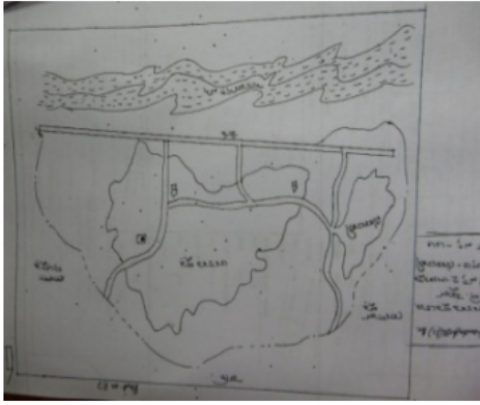

Nazri Naksha