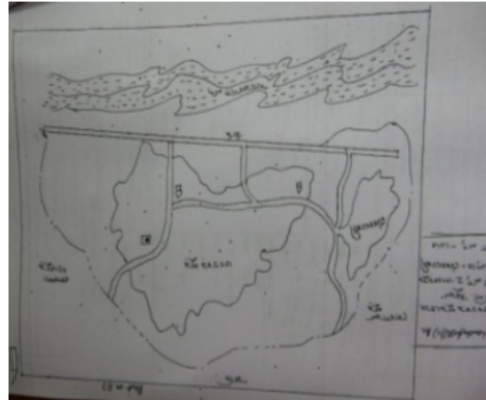

Key MAP View