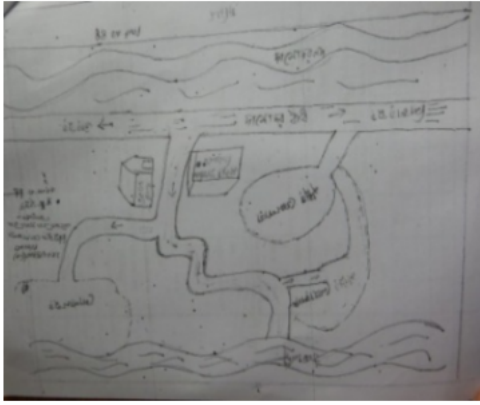

Nazri Naksha