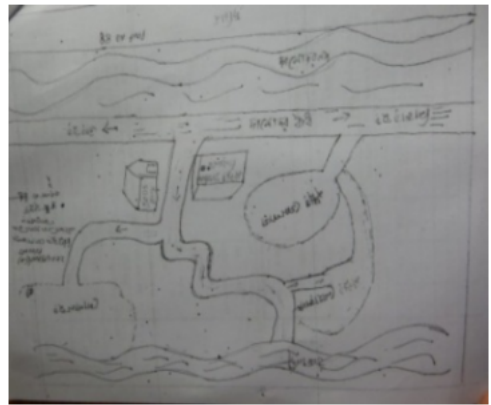

Key MAP View